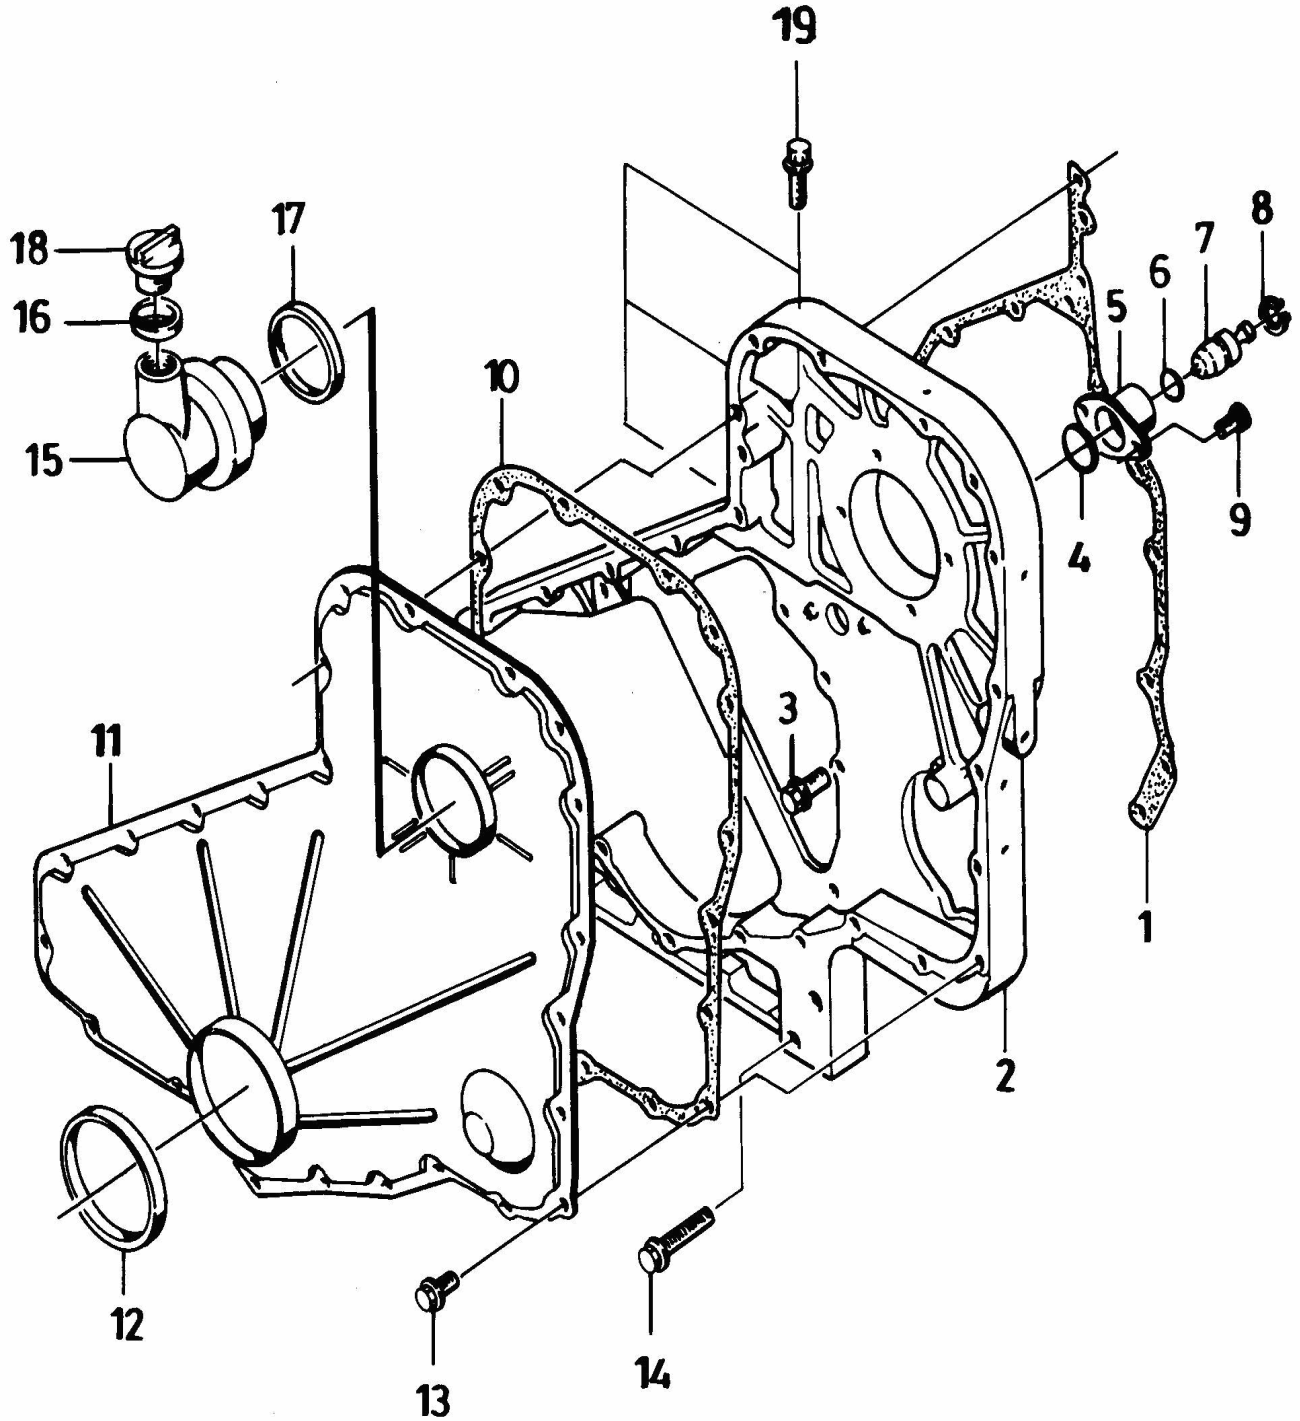

Ürün Adı/Product Name : BELDE 220-17C/BELDE 220-17C

BMCBELC211C

Grup Adı/Group Name : MOTOR/ENGINE

Komple Adı/Assy Name : ZAMAN DİŐLİ KAPAĐI/FRONT GEAR COVER

NATO PARÇA KATALOĞU/NATO PARTS CATALOGUE

Ürün Adı/Product Name : BELDE 220-17C/BELDE 220-17C

BMCBELC211C

Grup Adı/Group Name : MOTOR/ENGINE

Komple Adı/Assy Name : ZAMAN DİŞLİ KAPAĞI/FRONT GEAR COVER

ŞEKİL FIG	PARÇA KODU PART CODE	PARÇA ADI	PART NAME	SERİ NO SER. NO	ADET QTY.	AÇIKLAMA REMARK
1	C3926757	Conta	Gasket		1	
2	C3926518	Zaman dişli kapağı gövdesi	Housing,gear		1	
3	C3926846	Cıvata	Bolt		5	
4	Y3915772	O-Ring	O-Ring		1	
5	C3913995	Sente pimi gövdesi	Housing, timing pin		1	
6	C3814022	O-Ring	O-Ring		1	
7	C3903924	Ayar pimi	Pin		1	
8	C3904849	Tespit segmanı	Ring, retainer		1	
9	C3907998	Cıvata	Bolt		2	
10	C3917780	Conta	Gasket		1	
11	C3926840	Dişli kapağı, dış	Cover, gear-Outer		1	
12	C3921927	Keçe, krank mili-Ön	Oil seal		1	
13	C3925883	Cıvata	Bolt		16	
14	C3926863	Cıvata	Bolt		6	
15	C3921644	Rakor	Connector		1	
16	C3902363	O-Ring	O-Ring		1	
17	C3903475	Keçe	Seal ring		1	
18	C3901895	Kapak, yağ doldurma	Cap, oil filler		1	
19	Y3906619	Tapa	Plug		3