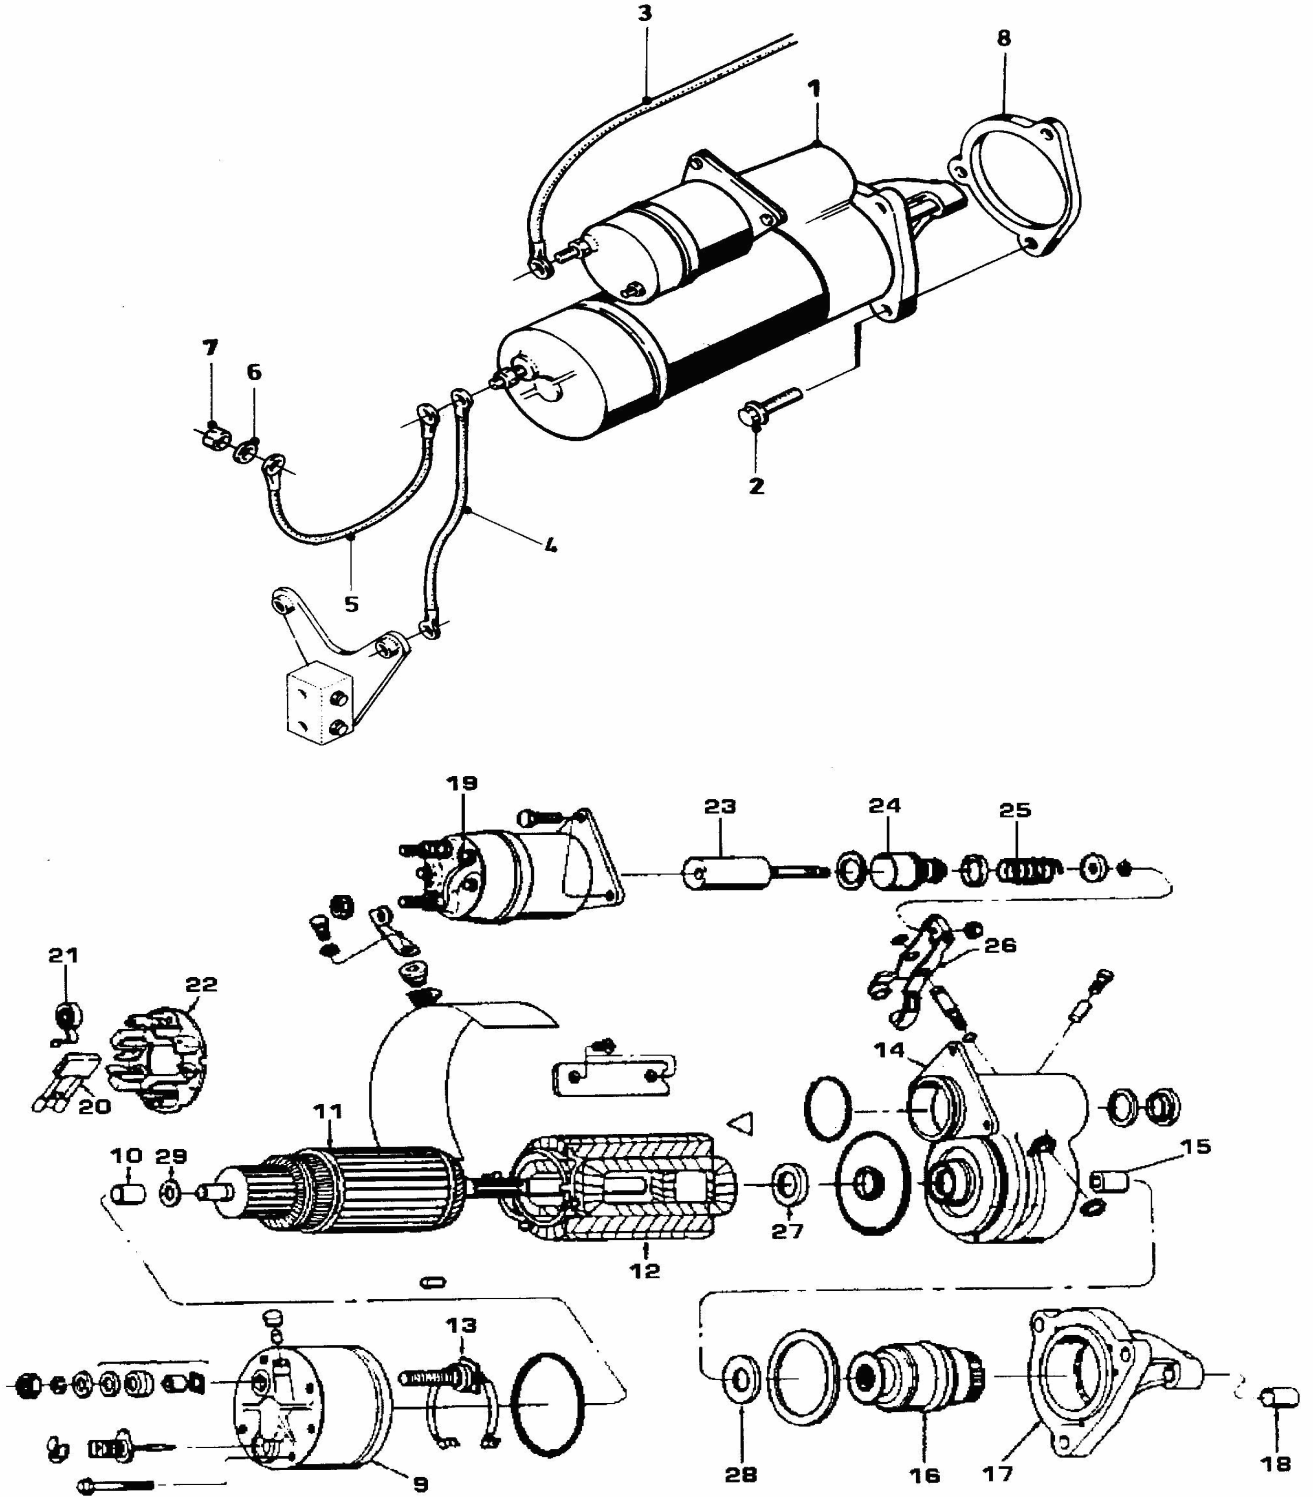

Ürün Adı/Product Name : BELDE 220-17C/BELDE 220-17C

BMCBELC211U

Grup Adı/Group Name : ELEKTRİK SİSTEMİ/ELECTRICAL EQUIPMENT

Komple Adı/Assy Name : MARŞ MOTORU VE İÇ PARÇALARI/STARTER MOTOR & INNER PARTS

NATO PARÇA KATALOĞU/NATO PARTS CATALOGUE

Ürün Adı/Product Name : BELDE 220-17C/BELDE 220-17C

BMCBELC211U

Grup Adı/Group Name : ELEKTRİK SİSTEMİ/ELECTRICAL EQUIPMENT

Komple Adı/Assy Name : MARŞ MOTORU VE İÇ PARÇALARI/STARTER MOTOR & INNER PARTS

ŞEKİL FIG	PARÇA KODU PART CODE	PARÇA ADI	PART NAME	SERİ NO SER. NO	ADET QTY.	AÇIKLAMA REMARK
1	C3281634	Marş motoru-KMPL.	Starter motor-ASSY.		1	(DELCOREMY)
2	C3908321	Cıvata	Bolt		3	
3	3B84305	Kablo ana şalter-Marş motoru	Cable-M8430ain circuit-Breaker		1	
4	3K205981	Kablo, marş motor şasi arası	Cable, starter motor chassis		1	ESKİ TİP/OLD TYPE
4	53RS300087	Kablo, marş motordan bloğa	Cable-ASSY.		1	YENİ TİP/NEW TYPE
5	3B84545	Marş motoru şasi kablosu	Starter motor chassis cable		1	ESKİ TİP/OLD TYPE
5	53RS300081	Marş motoru şasi kablosu	Starter motor chassis cable		1	YENİ TİP/NEW TYPE
6	WL600062	Yaylı rondela	Washer, spring		1	
7	NH606041	Somun	Nut		1	
8	Y3908328	Mesafe parçası	Spacer	CH-00050	1	
9	1988126	Marş motoru ön kapak	Frame		1	
10	1943628	Burç	Bushing		1	
11	1988435	Marş kollektörü	Armature		1	
12	1988442	Marş alan sargısı	Field coil		1	
13	1988128	Kurşun tel	Lead		1	
14	1988436	Marş motor gövdesi	Housing lever		1	
15	1988096	Burç	Bushing		1	
16	1893560	Marş dişlisi-KMPL.	Gear-ASSY.		1	
17	1988438	Arka kapak	Housing drive		1	
18	1894635	Burç	Bushing		1	
19	1115595	Marş otomatığı	Starter automatic		1	ESKİ TİP/OLD TYPE
19	1115559	Marş otomatığı	Starter automatic		1	(TİP:42MT)
20	1852894	Marş kömürü	Brush, starter		1	
21	1985314	Yay, marş kömürü	Spring-Brush		1	
22	1988439	Kömür tablası	Brush plate		1	
23	1988140	Plancır	Plunger		1	
24	1988776	Lastik	Boot		1	ESKİ TİP/OLD TYPE
24	1985243	Lastik	Tyre		1	(TİP:42MT)
25	1948521	Yay	Spring		1	
26	1988097	Levyeye, değiştirme	Lever, shift		1	
27	1936466	Mesafe rondelası	Spacer		1	
28	1911644	Mesafe rondelası	Spacer		1	
29	1985617	Rondela	Washer		1	
-	1989496	Marş kömür kiti	Brush kit		1	
-	1989497	Burç kiti	Bushing kit		1	
-	1989498	Levyeye kiti	Shift lever kit		1	
-	1893560	Marş dişlisi-KMPL.	Gear-ASSY.		1