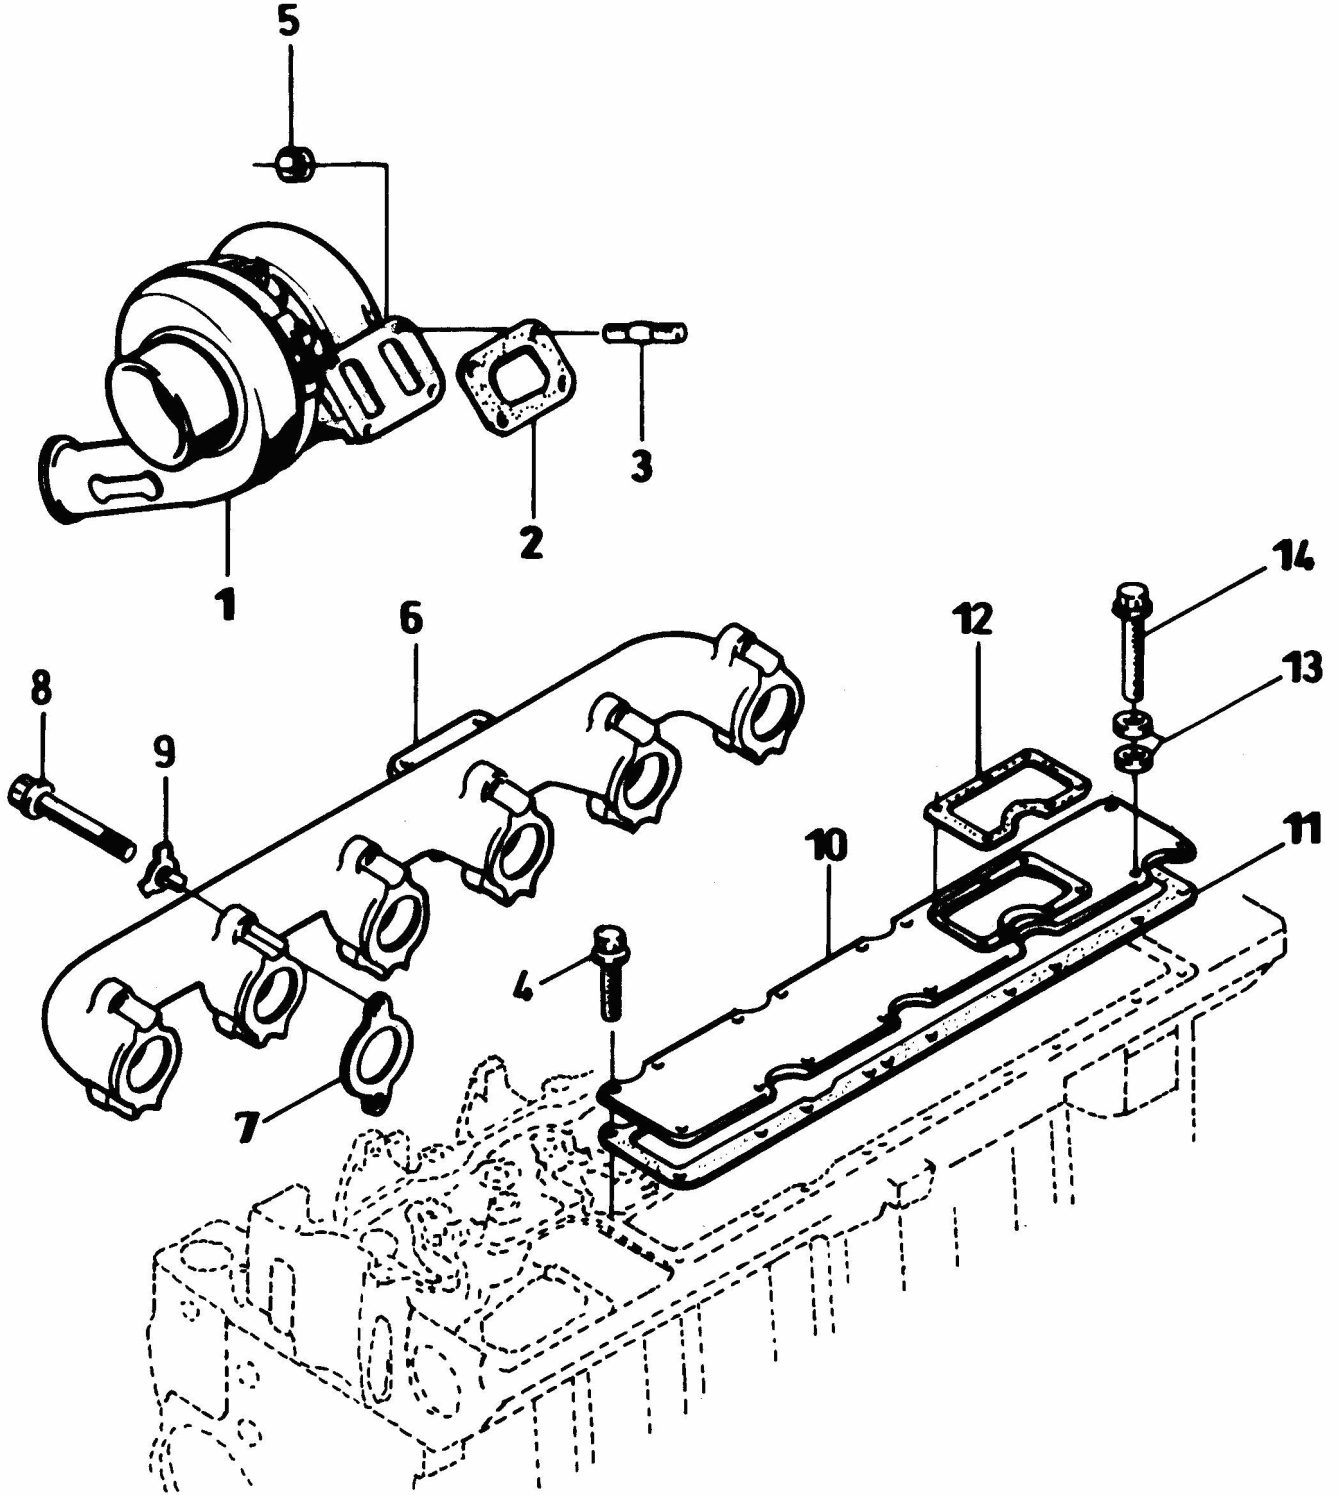

Ürün Adı/Product Name : BELDE 220-17C/BELDE 220-17C

BMCBELC211I

Grup Adı/Group Name : MOTOR/ENGINE

Komple Adı/Assy Name : EGZOZ MANİFOLDU&TURBO ÜNİTESİ/EXHAUST
MANIF.&TURBOCH.MOUNT.

NATO PARÇA KATALOĞU/NATO PARTS CATALOGUE

Ürün Adı/Product Name : BELDE 220-17C/BELDE 220-17C

BMCBELC2111

Grup Adı/Group Name : MOTOR/ENGINE

Komple Adı/Assy Name : EGZOZ MANİFOLDU&TURBO ÜNİTESİ/EXHAUST
MANIF.&TURBOCH.MOUNT.

ŞEKİL FIG	PARÇA KODU PART CODE	PARÇA ADI	PART NAME	SERİ NO SER. NO	ADET QTY.	AÇIKLAMA REMARK
1	C3535550	Turbo ünitesi	Turbocharger unit		1	
2	C3911941	Conta	Gasket		1	
3	C3818823	Saplama	Stud		4	
4	C3928873	Cıvata	Bolt		2	
5	C3818824	Somun	Nut		4	
6	C3907451	Egzoz manifoldu	Exhaust manifold		1	
7	C3929012	Conta	Gasket		6	
8	C3929537	Cıvata	Bolt		12	
9	C3914708	Kilit pleyti	Plate, lock		12	
10	C3279061	Emme manifoldu kapağı	Cover, intake manifold		1	
11	C3914311	Conta	Gasket		1	
12	C3279117	Conta	Gasket		1	(Alt:2K59742)
13	C68368	Mesafe parçası	Spacer		2	
14	C3902114	Cıvata	Bolt		18