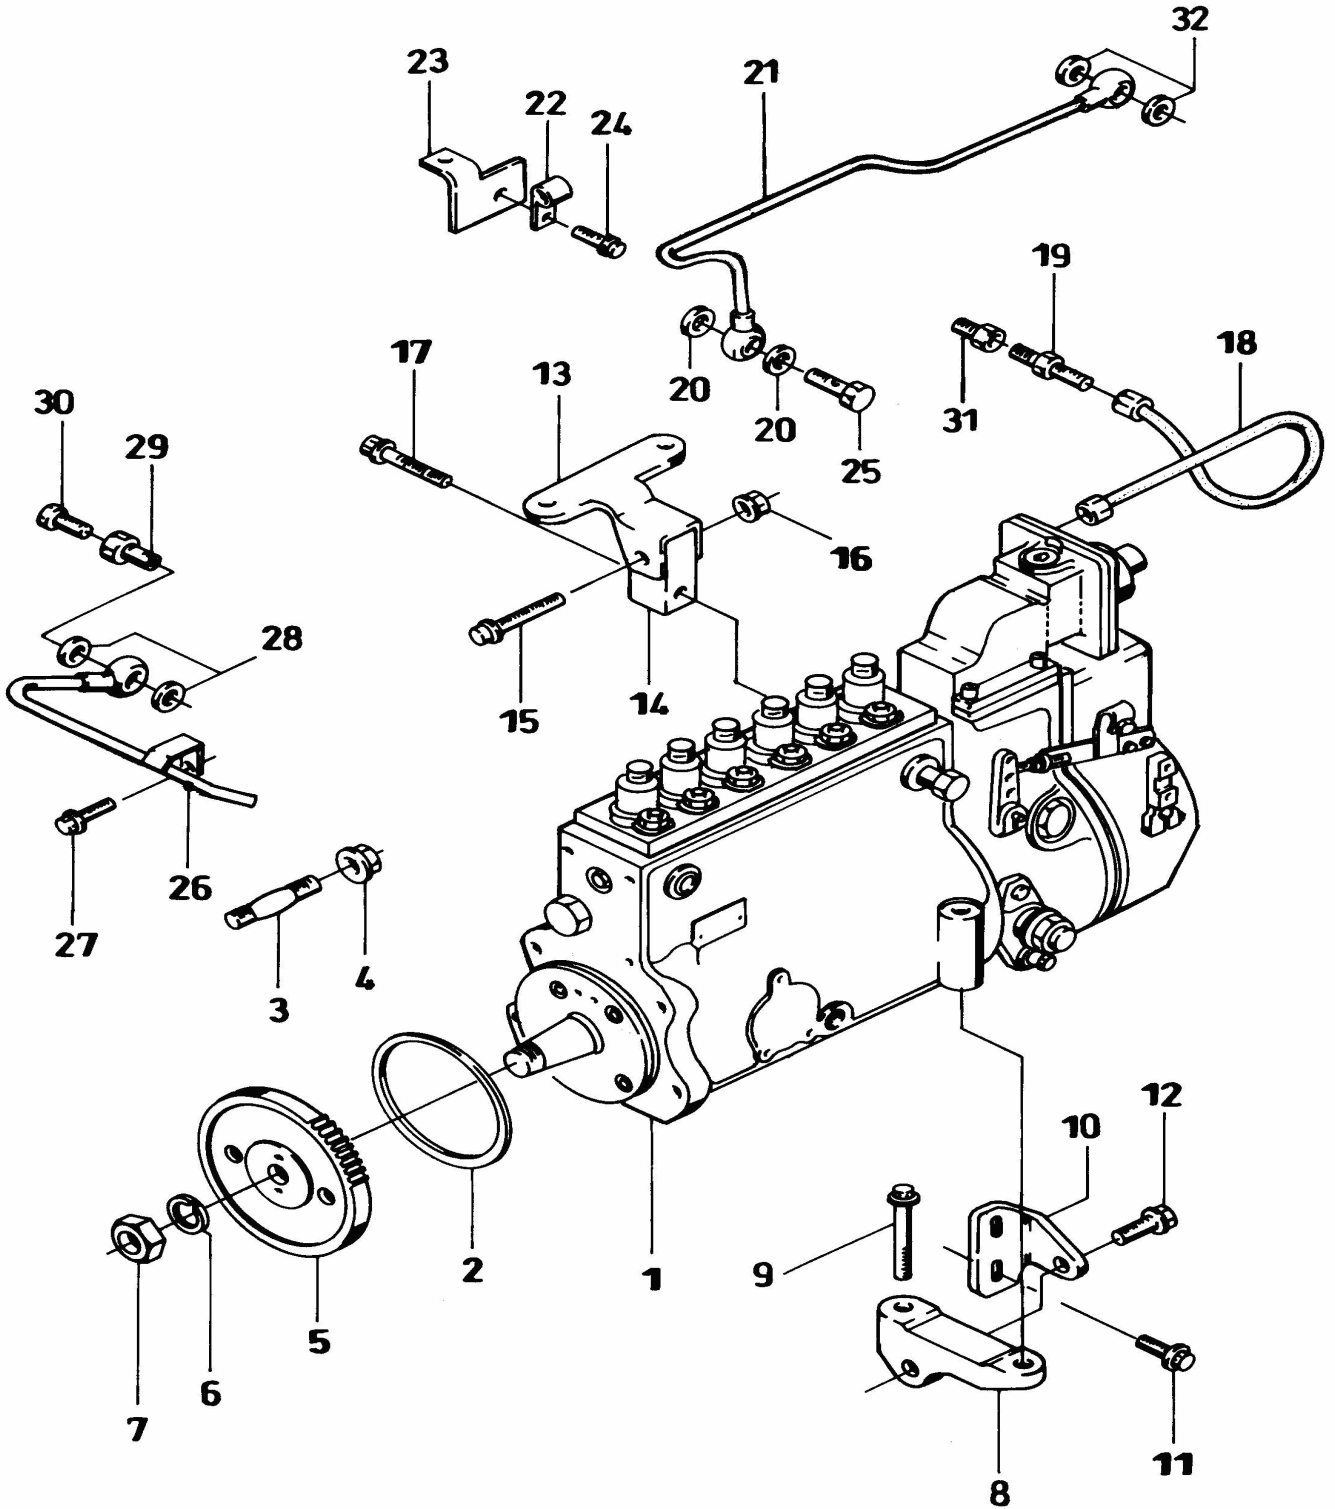

Ürün Adı/Product Name : BELDE 220-17C/BELDE 220-17C

BMCBELC211N

Grup Adı/Group Name : YAKIT SİSTEMİ/FUEL SYSTEM

Komple Adı/Assy Name : ENJEKTÖR POMPASI/INJECTOR PUMP

NATO PARA KATALOĐU/NATO PARTS CATALOGUE

Ürün Adı/Product Name : BELDE 220-17C/BELDE 220-17C

BMCBELC211N

Grup Adı/Group Name : YAKIT SİSTEMİ/FUEL SYSTEM

Komple Adı/Assy Name : ENJEKTÖR POMPASI/INJECTOR PUMP

ŞEKİL FIG	PARA KODU PART CODE	PARA ADI	PART NAME	SERİ NO SER. NO	ADET QTY.	AÇIKLAMA REMARK
1	C3282464	Enjektör pompası-KMPL.	Injector pump-ASSY.		1	(BOSCH)
2	C3902089	O-Ring	O-Ring		1	
3	C3282372	Saplama	Stud		4	
4	C3902662	Somun	Nut		4	
5	C3931380	Dişli, enjektör pompası	Gear, fuel injection pump		1	
6	C3924605	Sızdırmazlık halkası	Sealing,ring		1	
7	C3920921	Somun	Nut		1	
8	C3359513	Braket	Bracket		1	
9	C3913366	Cıvata	Bolt		2	(M8x1.25x90)
10	C3930841	Braket	Bracket		1	
11	C3903990	Cıvata	Bolt		2	(M10x1.50x20)
12	C3903990	Cıvata	Bolt		1	(M10x1.50x20)
13	C3921357	Braket	Bracket		1	
14	C3926781	Destek sacı	Support sheet		1	
15	C3901445	Cıvata	Bolt		1	
16	C3900589	Somun	Nut		1	
17	C3920622	Cıvata	Bolt		1	
18	Y	Boru, bust kontrol	Pipe		1	
19	C3909552	Adaptör	Adapter		1	
20	C3902425	Bakır rondela	Washer, sealing		2	
21	C3926263	Boru	Pipe		1	
22	C3282059	Klips	Clip		1	
23	C3921333	Braket, yağ emiş borusu	Bracket,oil suction tube		1	
24	C3900629	Cıvata	Bolt		1	
25	C3924725	Cıvata, banjo	Screw,banjo connector		1	
26	C3921652	Boru	Pipe		1	
27	C3903990	Cıvata	Bolt		1	
28	C3902425	Bakır rondela	Washer, sealing		2	
29	C3908110	Redüksiyon adaptörü	Adapter		1	
30	C3008465	Tapa, yağ basınç	Plug, oil bypass		1	
31	C3909557	Redüksiyon, adaptörü kapağı	Bushing,reducing pipe		1	
32	C3918192	Keçeli rondela	Washer seal		2