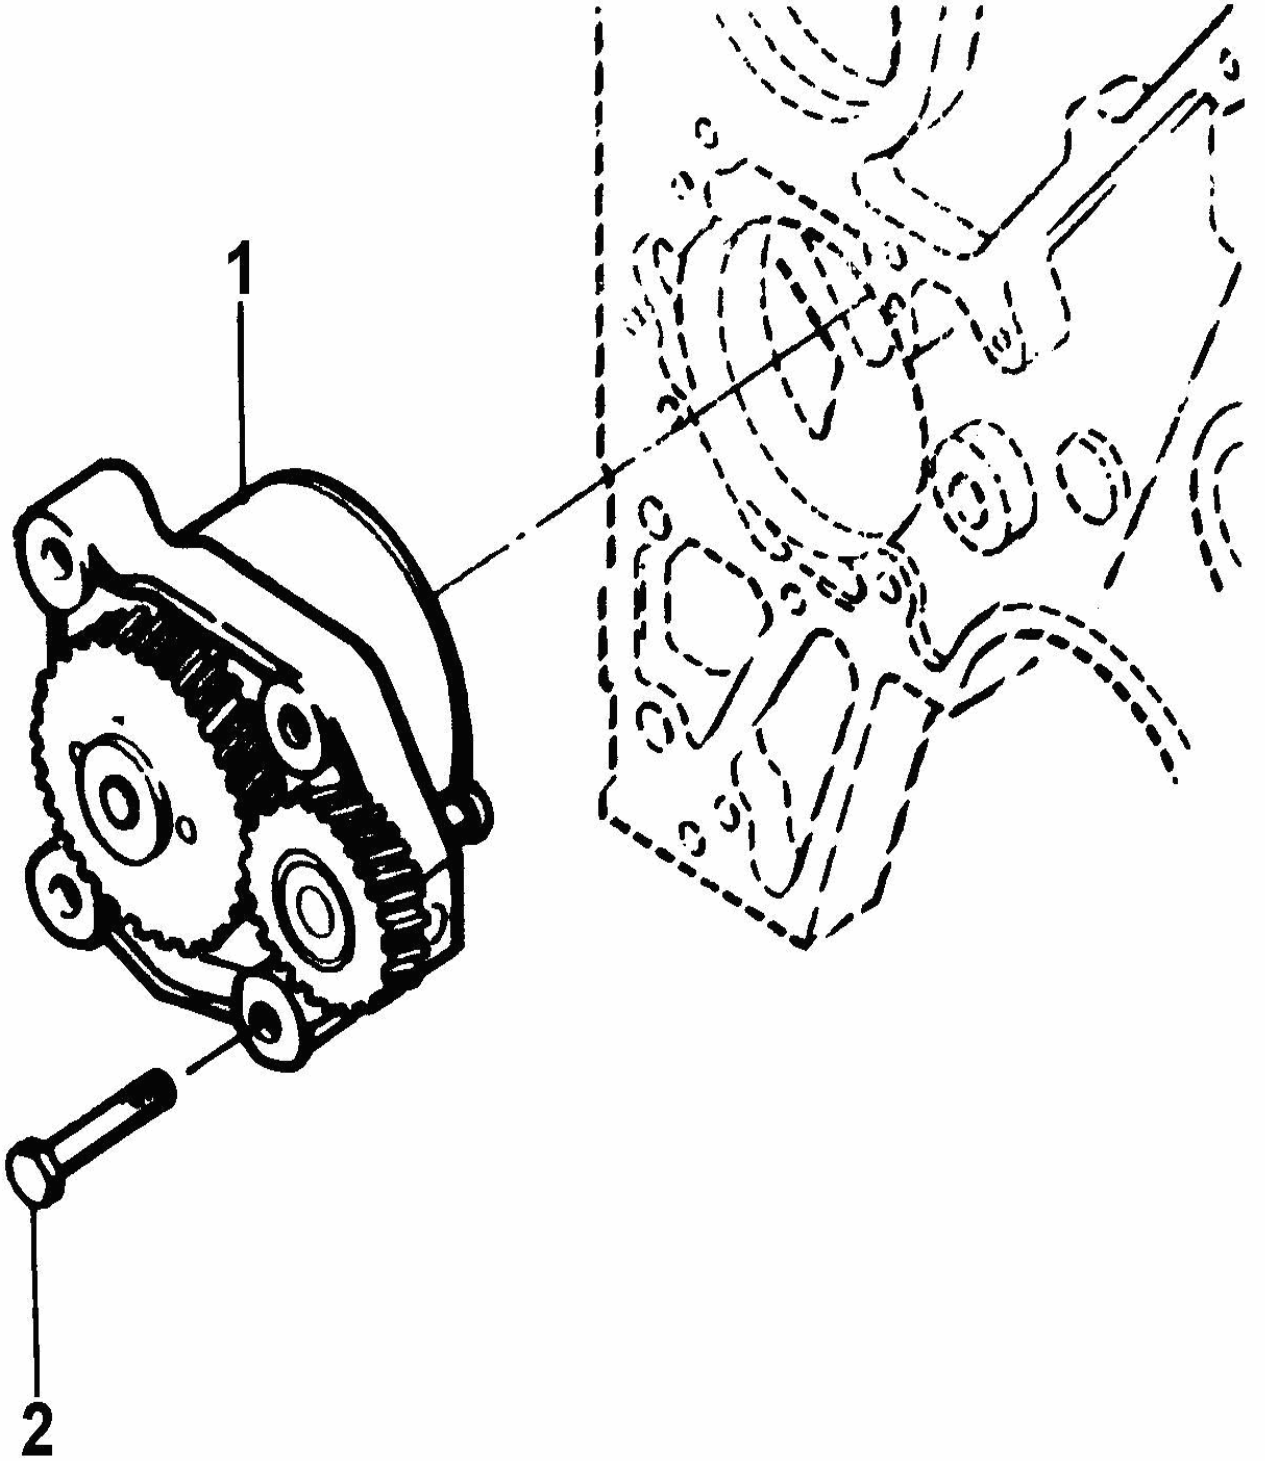

Ürün Adı/Product Name : BELDE 220-17C/BELDE 220-17C

BMCBELC211H

Grup Adı/Group Name : MOTOR/ENGINE

Komple Adı/Assy Name : YAĐ POMPASI/OIL PUMP

NATO PARA KATALOĐU/NATO PARTS CATALOGUE

Ürün Adı/Product Name : BELDE 220-17C/BELDE 220-17C

BMCBELC211H

Grup Adı/Group Name : MOTOR/ENGINE

Komple Adı/Assy Name : YAĐ POMPASI/OIL PUMP

ŐEKİL FIG	PARA KODU PART CODE	PARA ADI	PART NAME	SERİ NO SER. NO	ADET QTY.	AIKLAMA REMARK
1	C3930338	Yađ pompası-KMPL.	Pump, lubricating oil-ASSY.		1	
2	C3900677	Cıvata	Bolt		4