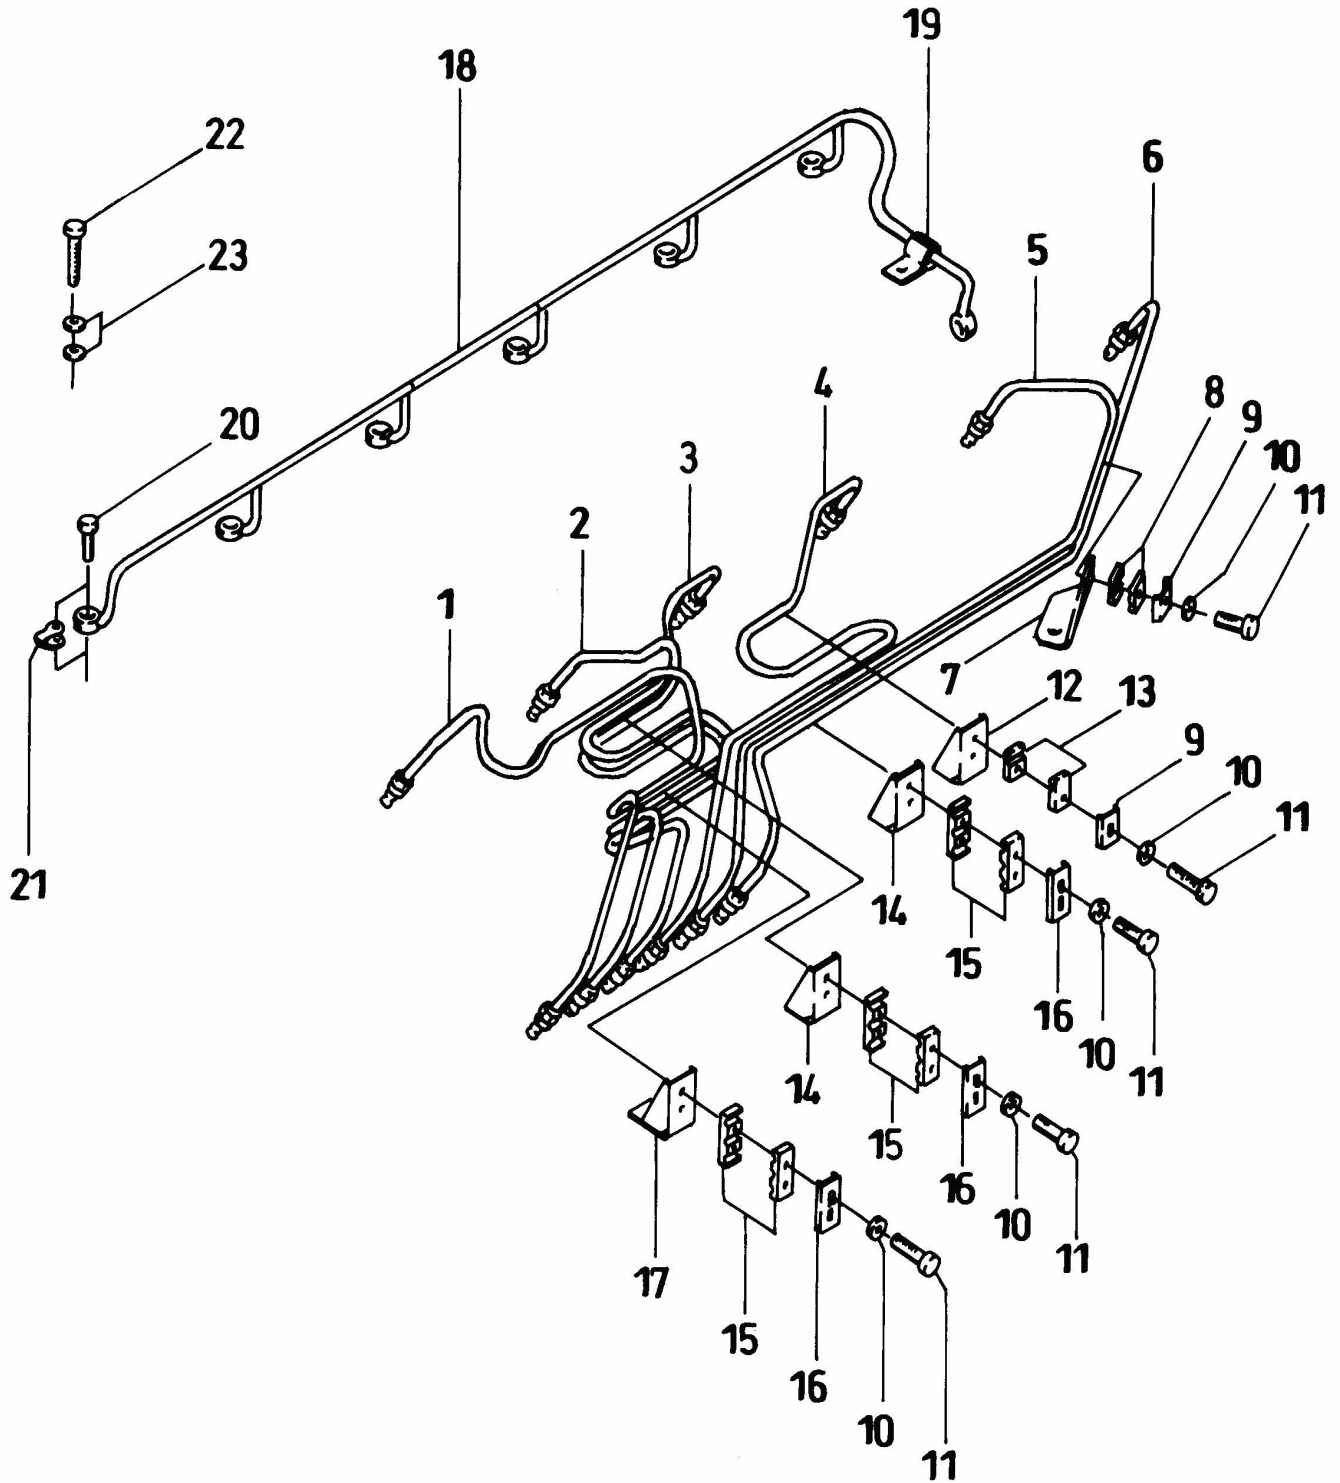

Ürün Adı/Product Name : BELDE 220-17C/BELDE 220-17C

BMCBELC2110

Grup Adı/Group Name : YAKIT SİSTEMİ/FUEL SYSTEM

Komple Adı/Assy Name : ENJEKTÖR BORULARI/INJECTOR PIPES

NATO PARÇA KATALOĞU/NATO PARTS CATALOGUE

Ürün Adı/Product Name : BELDE 220-17C/BELDE 220-17C

BMCBELC2110

Grup Adı/Group Name : YAKIT SİSTEMİ/FUEL SYSTEM

Komple Adı/Assy Name : ENJEKTÖR BORULARI/INJECTOR PIPES

ŞEKİL FIG	PARÇA KODU PART CODE	PARÇA ADI	PART NAME	SERİ NO SER. NO	ADET QTY.	AÇIKLAMA REMARK
1-3	C3920040	Enjektör boruları-KMPL.	Injector pipes-ASSY.		1	
1	C3920049	Enjektör borusu,1no.lu silind.	Pipe, injection fuel supply		1	Cylinder#1
2	C3920051	Enjektör borusu,2no.lu silind.	Pipe, injection fuel supply		1	Cylinder#2
3	C3920053	Enjektör borusu,3no.lu silind.	Pipe, injection fuel supply		1	Cylinder#3
4-6	C3920045	Enjektör boruları-KMPL.	Injector pipes-ASSY.		1	
4	C3920160	Enjektör borusu,4no.lu silind.	Pipe, injection fuel supply		1	Cylinder#4
5	C3920057	Enjektör borusu,5no.lu silind.	Pipe, injection fuel supply		1	Cylinder#5
6	C3920059	Enjektör borusu,6no.lu silind.	Pipe, injection fuel supply		1	Cylinder#6
7	C3920158	Braket	Bracket		1	
8	C3917746	Titreşim önleme parçası	Isolator, vibration		2	
9	C3904711	Braket	Bracket		1	
10	C3903723	Düz rondela	Washer, plain		9	
11	C3917712	Cıvata	Bolt		9	
12	C3917777	Braket	Bracket		2	
13	C3919359	Titreşim önleme parçası	Isolator,vibration		10	
14	C3919086	Braket	Bracket		3	
15	C3917747	Titreşim önleme parçası	Isolator, vibration		4	
16	C3904519	Braket, enjektör borusu	Bracket-Injector pipe		3	
17	C3919622	Braket	Bracket		1	
18	C3920595	Yakıt geri dönüş borusu-KMPL.	Pipe,fuel return-ASSY.		1	
19	C3282059	Klips	Clip		1	
20	C3282141	Cıvata, banjo	Screw,banjo		6	
21	C3903380	Banjo bağlantı keçesi	Seal, banjo connector		6	
22	C3924726	Çek valf	Valve, check		1	
23	C3918188	Keçeli rondela	Washer seal		2