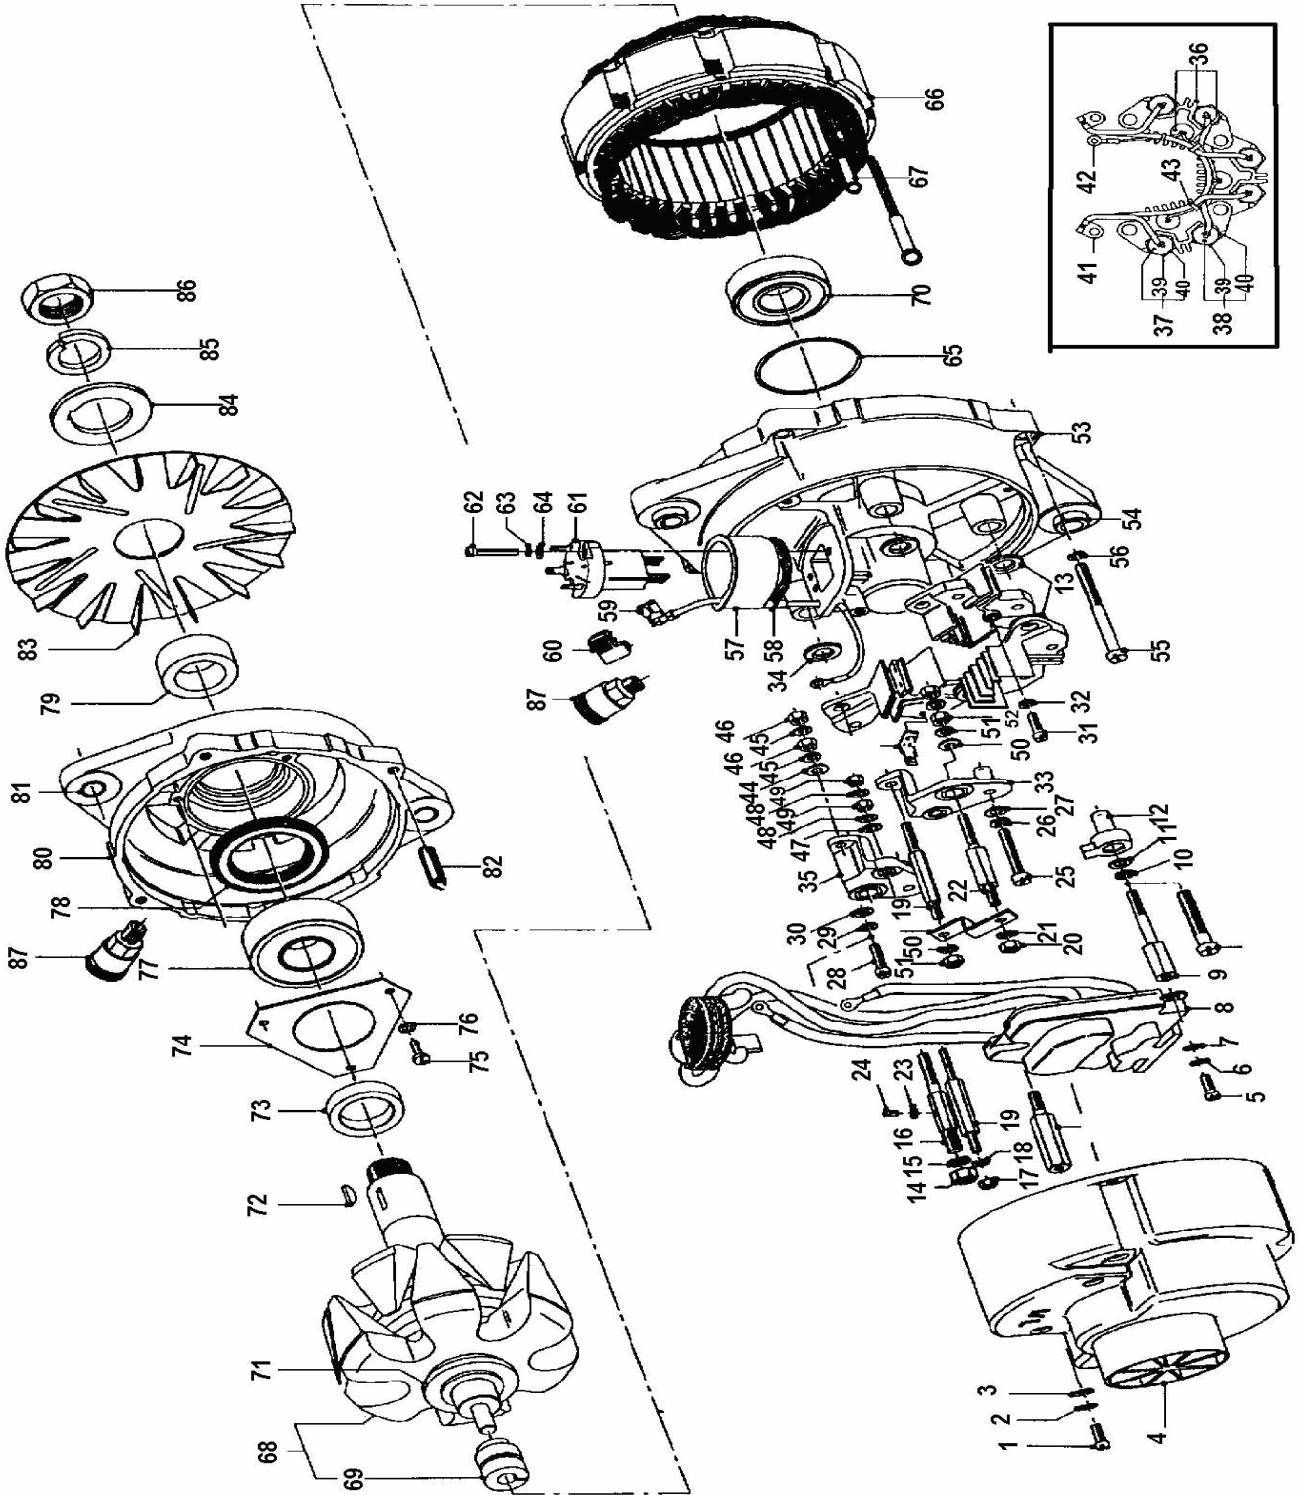

Ürün Adı/Product Name : BELDE 220-17C/BELDE 220-17C

BMCBELC211VA

Grup Adı/Group Name : ELEKTRİK SİSTEMİ/ELECTRICAL EQUIPMENT

Komple Adı/Assy Name : ALTERNATÖR İÇ PARÇALARI/ALTERNATOR INNER PARTS

NATO PARÇA KATALOĞU/NATO PARTS CATALOGUE

Ürün Adı/Product Name : BELDE 220-17C/BELDE 220-17C

BMCBELC211VA

Grup Adı/Group Name : ELEKTRİK SİSTEMİ/ELECTRICAL EQUIPMENT

Komple Adı/Assy Name : ALTERNATÖR İÇ PARÇALARI/ALTERNATOR INNER PARTS

ŞEKİL FIG	PARÇA KODU PART CODE	PARÇA ADI	PART NAME	SERİ NO SER. NO	ADET QTY.	AÇIKLAMA REMARK
1	NS20910Z1	Gömme başlı civata	Cheese head screw		4	
2	5244-22	Kilitli rondela	Locking washer		4	
3	NW224Z1	Rondela	Washer		4	
4	6360-32	Kapak	Cover		1	
5	NS2098T1	Gömme başlı civata	Cheese head screw		3	
6	5244-22	Kilitli rondela	Locking washer		3	
7	NW224Z1	Rondela	Washer		3	
8	1861716	Regülatör	X regulator 594-9		1	
9	6360-23	Destek	Pillar		2	
10	5293-57	Kilitli rondela	Locking washer		2	
11	NW114Z1	Rondela	Washer		2	
12	6220-448	Yerleştirici	Locator		2	
13	6220-141	İzolasyon rondelası	Insulating washer		4	
14	NU11-6T1	Somun	Nut		1	
15	5001-31	Kilitli rondela	Locking washer		1	
16	6360-167B	Kutup	Terminal		1	
17	NU11-3T1	Somun	Nut		1	
18	5244-22	Kilitli rondela	Locking washer		1	
19	6360-166B	Kutup	Terminal		1	
20	NU11-4Z1	Somun	Nut		1	
21	5293-57	Kilitli rondela	Locking washer		1	
22	6360-168A	Kutup	Terminal		1	
23	5293-39	Kilitli rondela	Locking washer		2	
24	NS2065T1	Gömme başlı civata	Cheese head screw		2	
25	NS21217Z1	Gömme başlı civata	Cheese head screw		2	
26	5293-57	Kilitli rondela	Locking washer		2	
27	NW114Z1	Rondela	Washer		2	
28	NS20910Z1	Gömme başlı civata	Cheese head screw		2	
29	5244-22	Kilitli rondela	Locking washer		2	
30	NW224Z1	Rondela	Washer		2	
31	NS2098T1	Gömme başlı civata	Cheese head screw		3	
32	5244-22	Kilitli rondela	Locking washer		3	
33	6360-171B	İzolator	Insulator		1	
34	6220-141	İzolasyon rondelası	Insulating washer		2	
35	6360-171	İzolator	Insulator		1	
36	6010-136	Diyod ve soğutma plakası	Aux diode & heatsink		3	
37	6010-137A	Ana negatif diyod kiti	Main negative diode kit		3	
38	6010-137	Ana pozitif diyod kiti	Main positive diode kit		3	
39	NU9-11T1	Somun	Nut		6	
40	5293-57	Kilitli rondela	Locking washer		6	
41	5459-654	Etiket	Tag		2	
42	5459-149D	Etiket	Tag		1	
43	6220-366	Bağlantı	Tie		3	
44	NW114Z1	Rondela	Washer		1	
45	5293-57	Kilitli rondela	Locking washer		2	
46	NU11-4Z1	Somun	Nut		2	
47	NW224Z1	Rondela	Washer		2