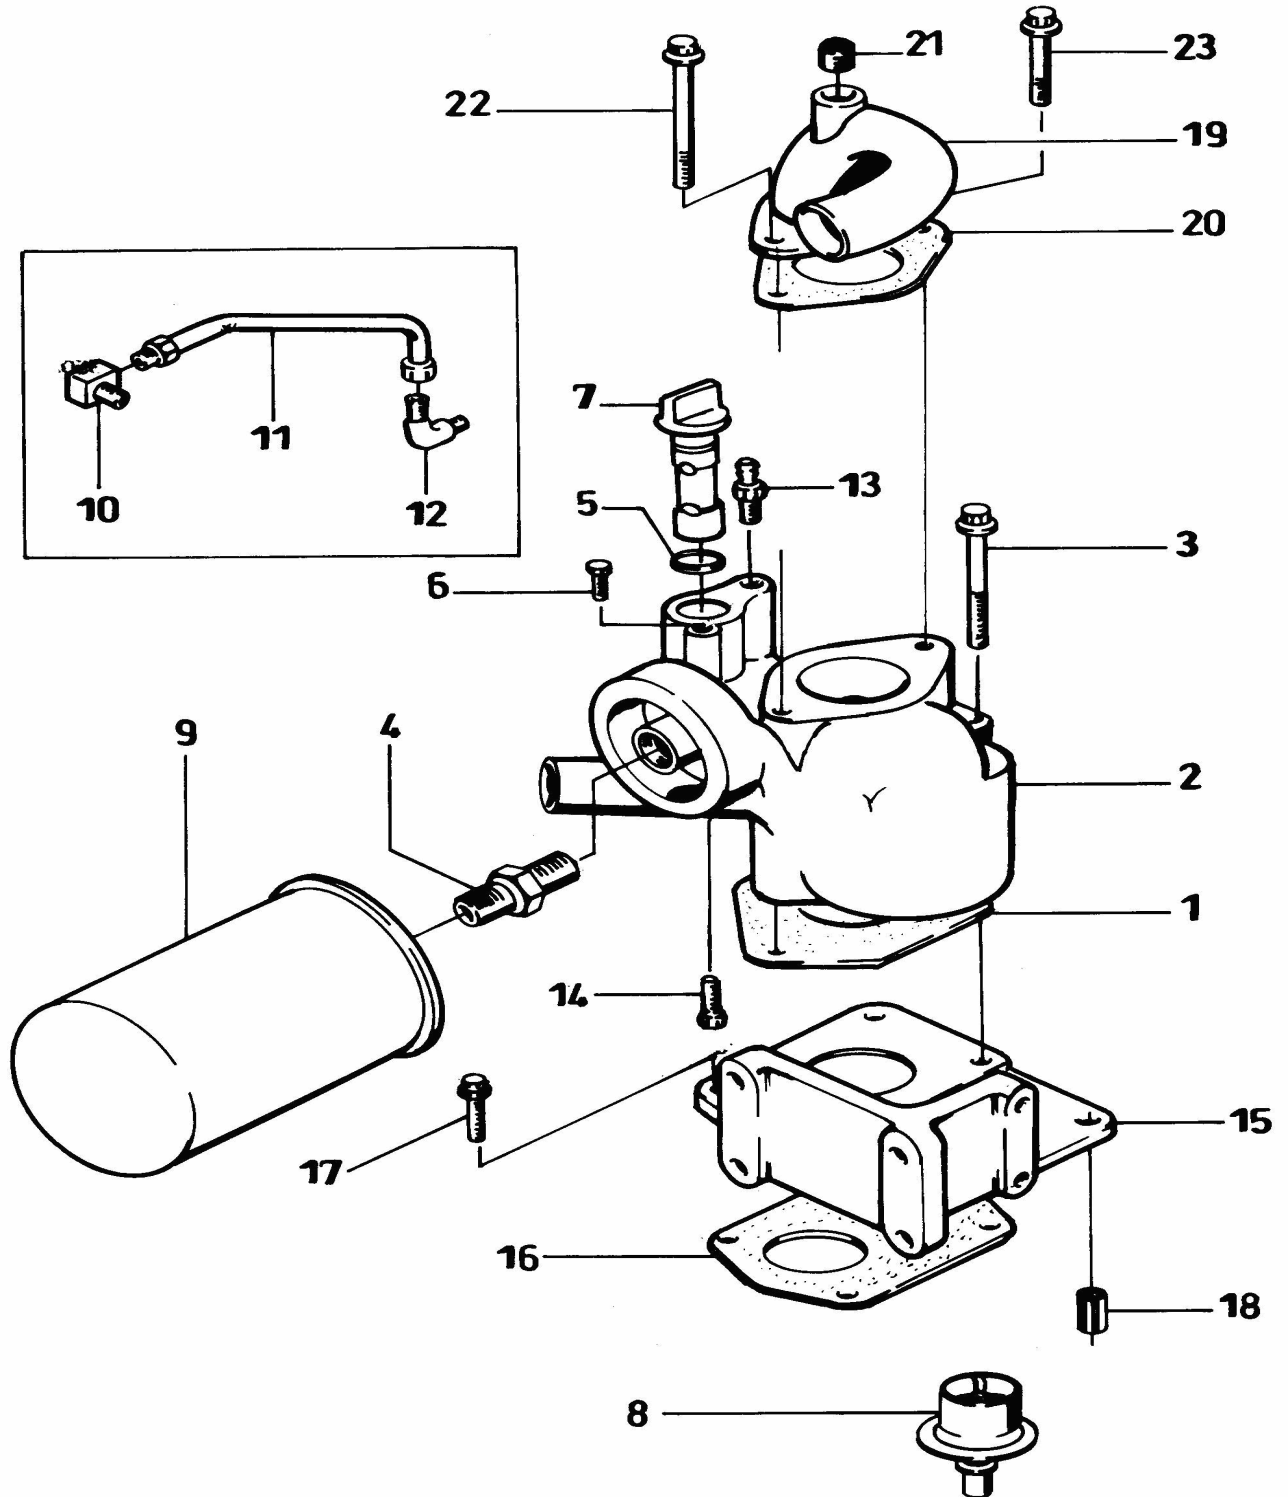

Ürün Adı/Product Name : BELDE 220-17C/BELDE 220-17C

BMCBELC211M

Grup Adı/Group Name : SOĐUTMA SİSTEMİ/COOLING SYSTEM

Komple Adı/Assy Name : TERMOSTAT GÖVDE&SOĐUT.SIV.FİLT/THERMOSTAT
HOUS&COOLANT FILTER

NATO PARA KATALOĐU/NATO PARTS CATALOGUE

Ürün Adı/Product Name : BELDE 220-17C/BELDE 220-17C

BMCBELC211M

Grup Adı/Group Name : SOĐUTMA SİSTEMİ/COOLING SYSTEM

Komple Adı/Assy Name : TERMOSTAT GÖVDE&SOĐUT.SIV.FİLT/THERMOSTAT HOUS&COOLANT FILTER

ŞEKİL FIG	PARA KODU PART CODE	PARA ADI	PART NAME	SERİ NO SER. NO	ADET QTY.	AÇIKLAMA REMARK
1	C3913025	Conta	Gasket		1	
2	C3354061	Termostat gövdesi	Thermostat housing		1	
3	C3913034	Cıvata	Bolt		2	
4	C206963	Adaptör	Adapter		1	
5	C3818885	O-Ring	O-Ring		1	
6	C3900625	Cıvata	Bolt		1	
7	C3912837	Kapatma subabı	Shut-off valve		1	
8	C3913028	Termostat	Thermostat		1	
9	C3316053	Sođutma sıvısı filtresi	Filter, corrosion resistor		1	
10	CS1004	Dirsek, düz adaptör	Elbow, adapter		1	
11	C3930697	Havalandırma borusu	Tube, breather		1	
12	CS1000	Dirsek adaptör, erkek	Elbow, adapter		1	
13	C3922503	Rakor	Connector		1	
14	C3913029	Tapa	Plug		1	
15	C3926094	Braket, termostat bađlantı	Bracket		1	
16	C3913027	Conta	Gasket		1	
17	C3902114	Cıvata	Bolt		2	(M8x30)
18	Z	Vida	Screw		2	
19	2B84631	Kapak, termostat yuvası	Cover		1	
20	C3913032	Conta	Gasket		1	
21	968145	Tapa	Plug		1	
22	C3913034	Cıvata	Bolt		1	
23	C3902114	Cıvata	Bolt		1