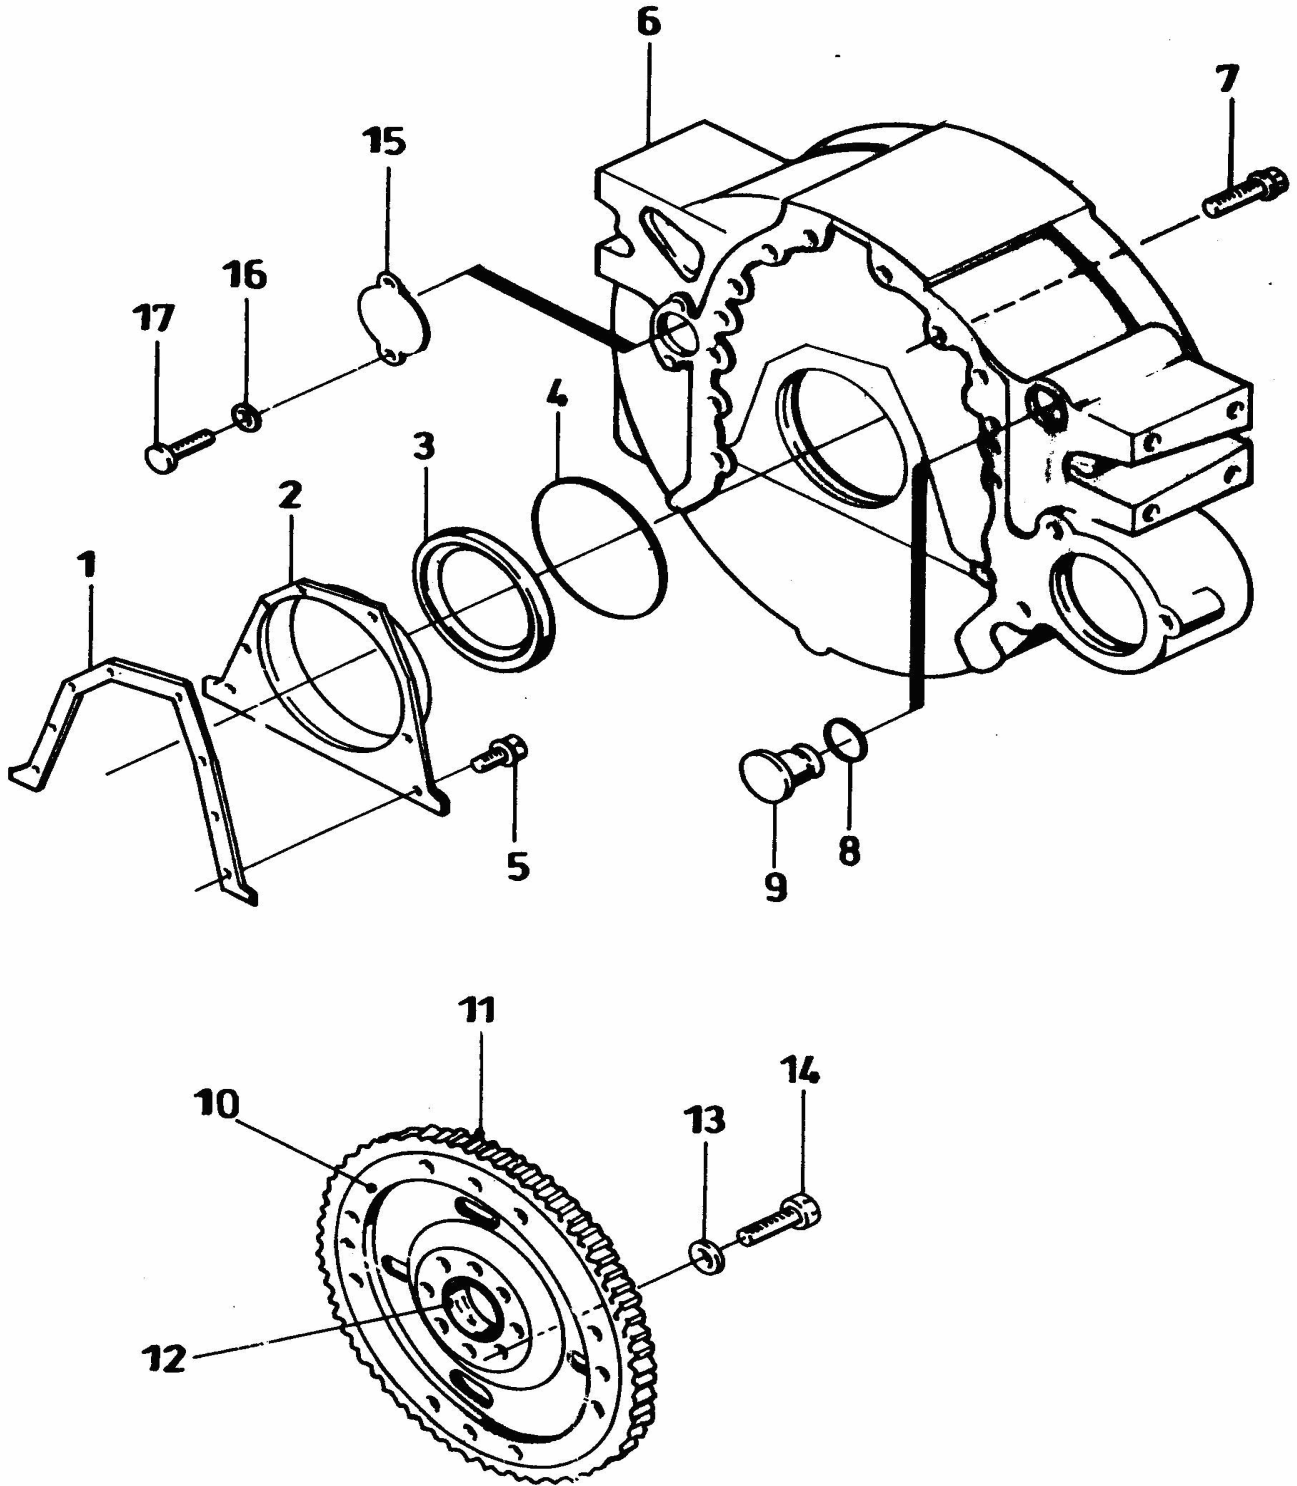

Ürün Adı/Product Name : BELDE 220-17C/BELDE 220-17C

2K92773

Grup Adı/Group Name : MOTOR/ENGINE

Komple Adı/Assy Name : VOLAN VE VOLAN MUHAFAZASI/FLYWHEEL & FLYWHEEL HOUSING

NATO PARÇA KATALOĞU/NATO PARTS CATALOGUE

Ürün Adı/Product Name : BELDE 220-17C/BELDE 220-17C

2K92773

Grup Adı/Group Name : MOTOR/ENGINE

Komple Adı/Assy Name : VOLAN VE VOLAN MUHAFAZASI/FLYWHEEL & FLYWHEEL HOUSING

ŞEKİL FIG	PARÇA KODU PART CODE	PARÇA ADI	PART NAME	SERİ NO SER. NO	ADET QTY.	AÇIKLAMA REMARK
1	C3914301	Conta	Gasket		1	
2	C3921042	Arka keçe kapağı	Rear cover		1	ESKİ TİP/OLD TYPE
2	C3933384	Arka keçe kapağı	Rear cover		1	YENİ TİP/NEW TYPE
3	C3933262	Krank arka keçesi	Seal, rear cover		1	
4	Y3912473	O-Ring	O-Ring		1	
5	C3913638	Cıvata	Bolt		8	
6	4K10191	Volan muhafazası	Flywheel housing	CH00050-	1	
6	2K200184	Volan muhafazası	Flywheel housing	CH-00050	1	
7	C3920447	Cıvata	Bolt		12	
8	C3910260	O-Ring	O-Ring		1	
9	C3910248	Tapa	Plug		1	
*	2K56858	Volan-KMPL.	Flywheel-ASSY.	CH00050-	1	
*	57RS300760	Volan-KMPL.	Flywheel-ASSY.	CH-00050	1	
10	2K56738	Volan	Flywheel	CH00050-	1	
10	57RS300730	Volan	Flywheel	CH-00050	1	
11	C3908546	Volan dişlisi	Gear ring, flywheel	CH00050-	1	
11	C3907308	Volan dişlisi	Gear ring, flywheel	CH-00050	1	
12	2K98037	Rulman	Bearing		1	
13	C3900269	Düz rondela	Washer, plain		8	
14	C3901395	Cıvata	Bolt		8	
_	Y3901846	Volan pimi	Pin, flywheel		1	
15	C3925234	Kapak pleyt	Cover, plate		1	ESKİ TİP/OLD TYPE
15	Y3925234	Kapak	Cover		1	YENİ TİP/NEW TYPE
16	WL108002	Yaylı rondela	Washer, spring	CH-00050	2	
17	SH108161	Cıvata	Screw	CH-00050	2