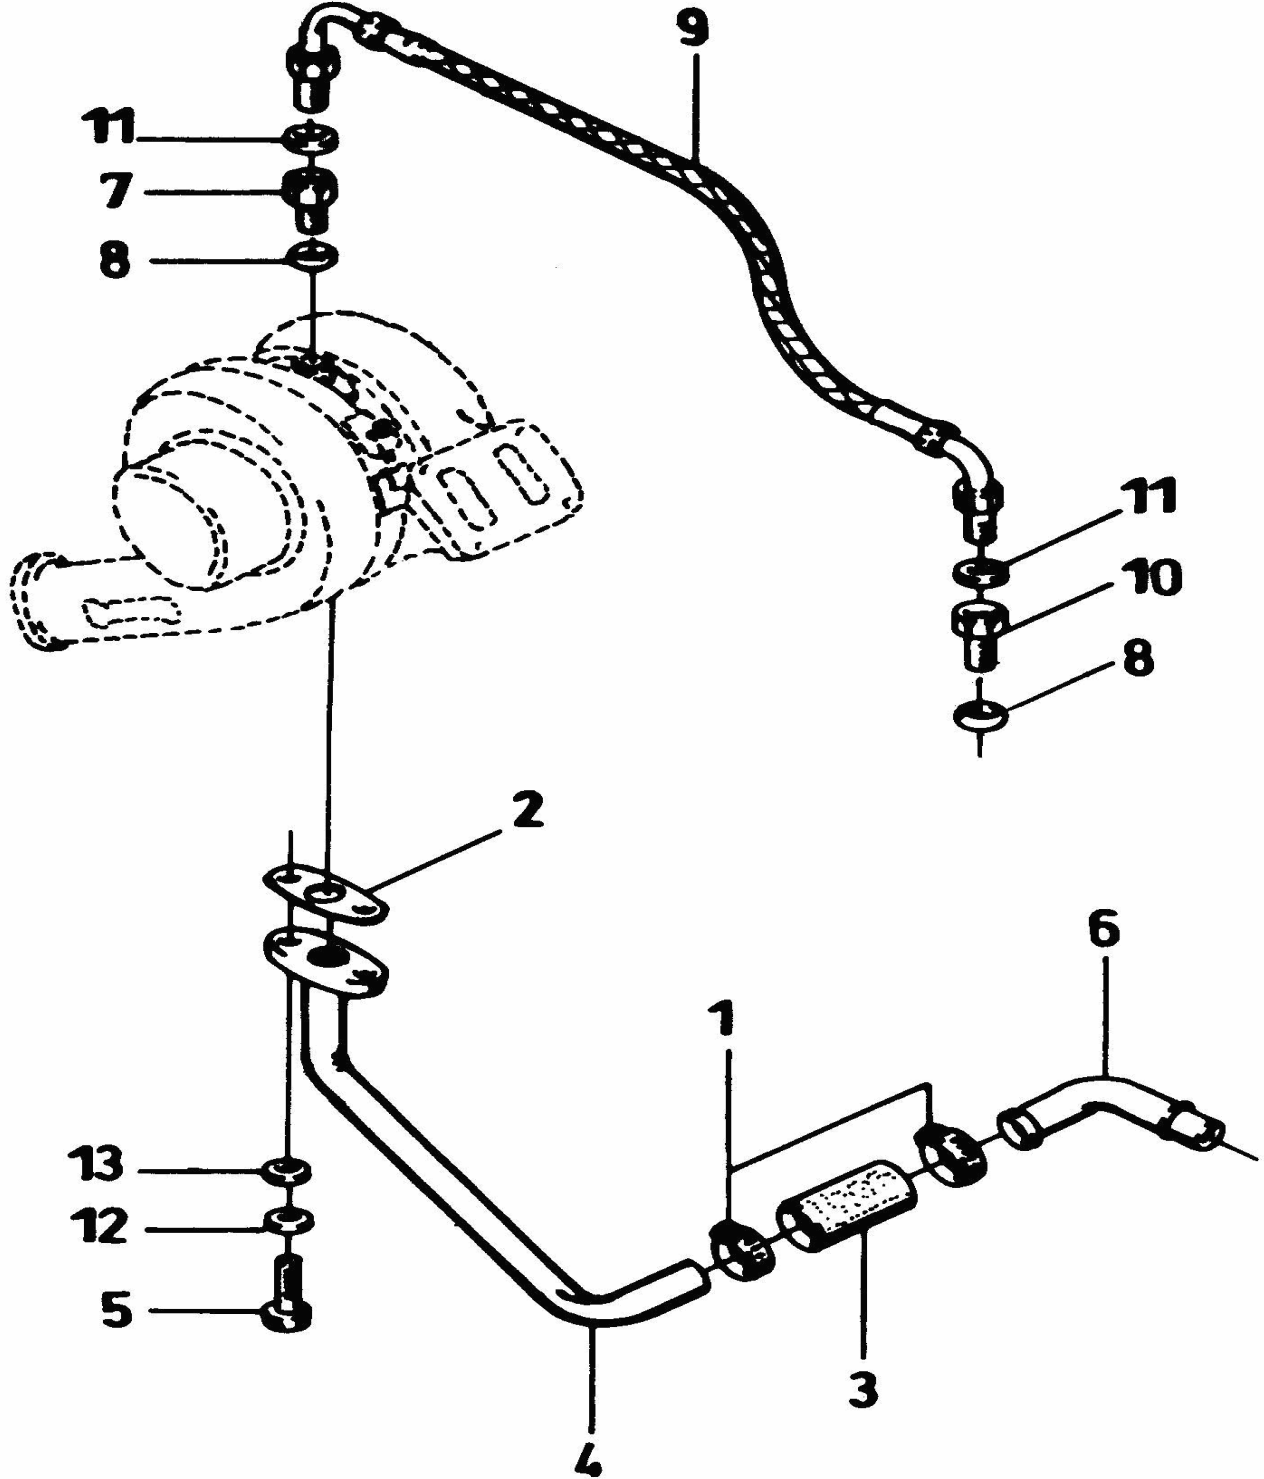

Ürün Adı/Product Name : BELDE 220-17C/BELDE 220-17C

BMCBELC211J

Grup Adı/Group Name : MOTOR/ENGINE

Komple Adı/Assy Name : TURBO ÜNİTESİ YAĞ BORULARI/TURBOCHARGER PLUMBING

NATO PARÇA KATALOĞU/NATO PARTS CATALOGUE

Ürün Adı/Product Name : BELDE 220-17C/BELDE 220-17C

BMCBELC211J

Grup Adı/Group Name : MOTOR/ENGINE

Komple Adı/Assy Name : TURBO ÜNİTESİ YAĞ BORULARI/TURBOCHARGER PLUMBING

ŞEKİL FIG	PARÇA KODU PART CODE	PARÇA ADI	PART NAME	SERİ NO SER. NO	ADET QTY.	AÇIKLAMA REMARK
1	C43828	Hortum kelepçesi	Clamp,hose		2	ESKİ TİP/OLD TYPE
1	C3819725	Hortum kelepçesi	Clamp, hose		2	YENİ TİP/NEW TYPE
2	C3931350	Conta	Gasket		1	
3	C3903745	Düz hortum	Hose, plain		1	
4	C3281816	Yağ boşaltma borusu	Pipe, oil drain		1	(Alt:SH108251)
5	C3900630	Civata	Bolt		2	
6	C3931973	Boru, yağ dönüş-Alt	Pipe, oil return lower		1	
7	C3919687	Adaptör	Adapter		2	
8	C3931824	Keçe, O-Ring	Seal, O-Ring		2	
9	C3924908	Spiral, yağ hortumu	Hose, flexible		1	
10	C3919687	Adaptör	Adapter		1	
11	C3924389	O-Ring	O-Ring		2	
12	WL108002	Yaylı rondela	Washer, spring		2	
13	WA108051	Düz rondela	Washer, plain		2