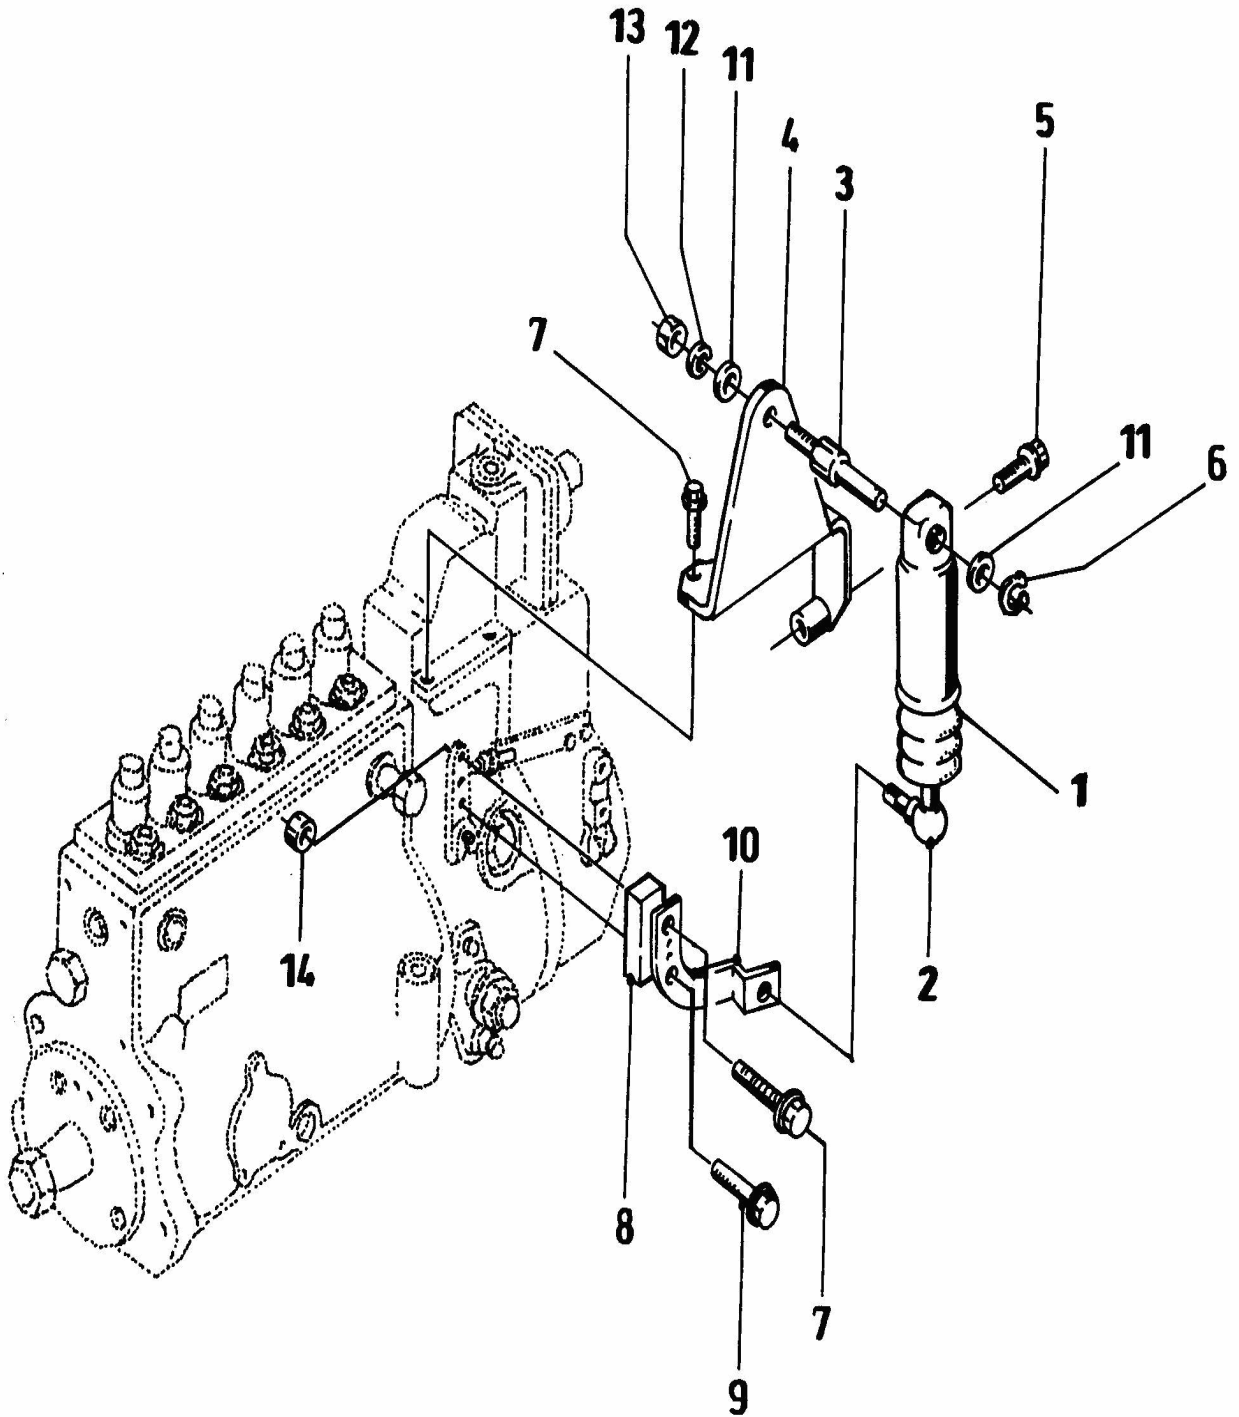

Ürün Adı/Product Name : BELDE 220-17C/BELDE 220-17C

BMCBELC211W

Grup Adı/Group Name : YAKIT SİSTEMİ/FUEL SYSTEM

Komple Adı/Assy Name : STOP SOLENOİD VALFİ/STOP SOLENOID VALVE

NATO PARÇA KATALOĞU/NATO PARTS CATALOGUE

Ürün Adı/Product Name : BELDE 220-17C/BELDE 220-17C

BMCBELC211W

Grup Adı/Group Name : YAKIT SİSTEMİ/FUEL SYSTEM

Komple Adı/Assy Name : STOP SOLENOİD VALFİ/STOP SOLENOID VALVE

ŞEKİL FIG	PARÇA KODU PART CODE	PARÇA ADI	PART NAME	SERİ NO SER. NO	ADET QTY.	AÇIKLAMA REMARK
1	5K54059	Motor kontrol silindiri	Cylinder, exhaust brake cont.		1	
2	2K58499	Küresel mafsalsal	Ball, joint		1	
3	2K204539	Pim	Pin		1	
4	2K204559	Braket, montajlı-KMPL.	Bracket, mounting-ASSY.		1	
5	FC106091	Şapkalı cıvata	Cap screw		1	
6	CR120085	Segman	Circlip		1	
7	FT106251	Şapkalı cıvata	Cap screw		3	
8	C3919282	Levyeye, stop solenoid	Lever, stop solenoid		1	
9	FT106201	Şapkalı cıvata	Cap screw		1	
10	2K204547	Levyeye montajlı-KMPL.	Lever, mounting-ASSY.		1	
11	WA110061	Düz rondela	Washer, plain		2	
12	WL110002	Yaylı rondela	Washer, spring		1	
13	NH110041	Somun	Nut		1	
14	NH106041	Somun	Nut		1