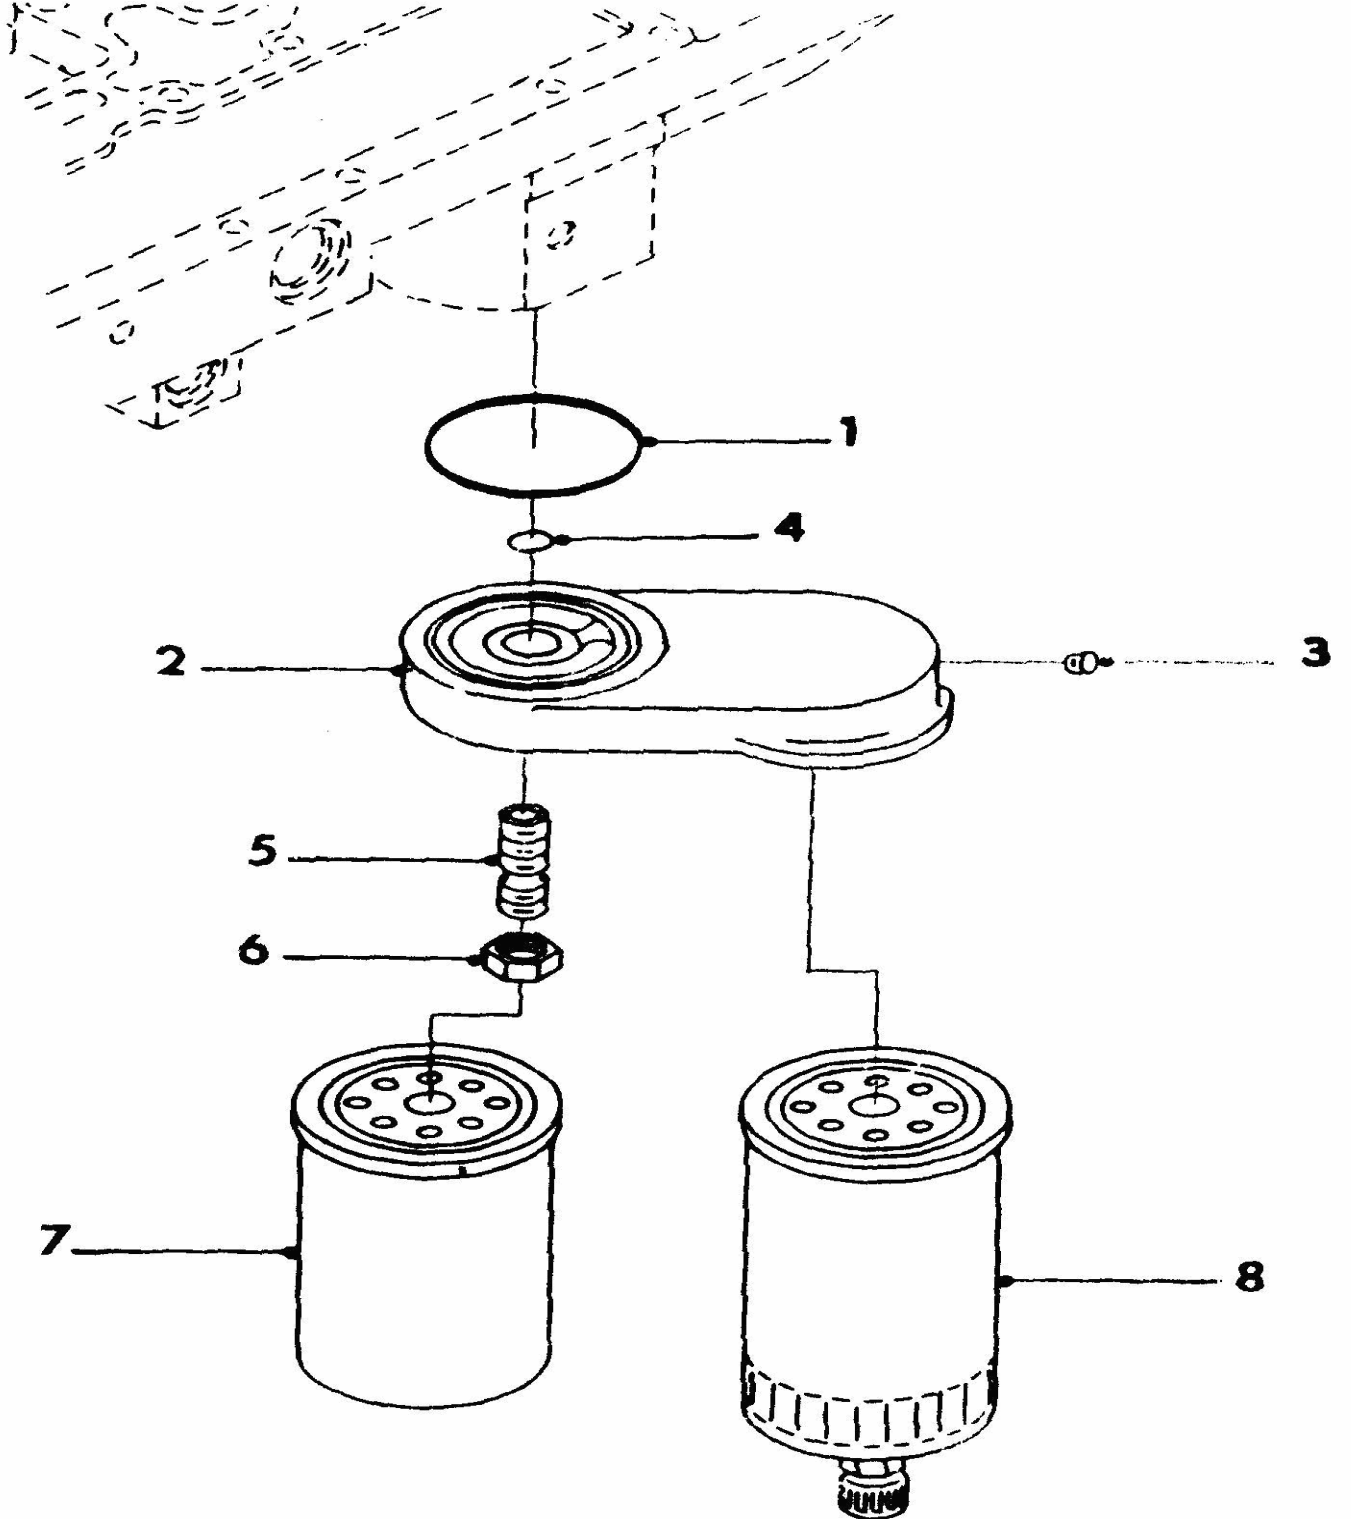

Ürün Adı/Product Name : BELDE 220-17C/BELDE 220-17C

BMCBELC211R

Grup Adı/Group Name : YAKIT SİSTEMİ/FUEL SYSTEM

Komple Adı/Assy Name : YAKIT VE SU AYIRICI FİLTRESİ/FUEL & FUEL SEPARATOR
FILTERS

NATO PARÇA KATALOĞU/NATO PARTS CATALOGUE

Ürün Adı/Product Name : BELDE 220-17C/BELDE 220-17C

BMCBELC211R

Grup Adı/Group Name : YAKIT SİSTEMİ/FUEL SYSTEM

Komple Adı/Assy Name : YAKIT VE SU AYIRICI FİLTRESİ/FUEL & FUEL SEPARATOR FILTERS

ŞEKİL FIG	PARÇA KODU PART CODE	PARÇA ADI	PART NAME	SERİ NO SER. NO	ADET QTY.	AÇIKLAMA REMARK
1	Y3903546	O-Ring	O-Ring		1	
2	C3897331	Yakıt filtre başlığı	Fuel filter head		1	
3	Y203933	Tapa	Plug		1	
4	C3903846	O-Ring	O-Ring		1	
5	C3925955	Adaptör	Adapter		1	
6	C3903293	Somun	Nut		1	
7	C3931063	Yakıt filtresi	Fuel filter		1	
8	C3930942	Yakıt su ayırıcı filtresi	Fuel separator filter		1