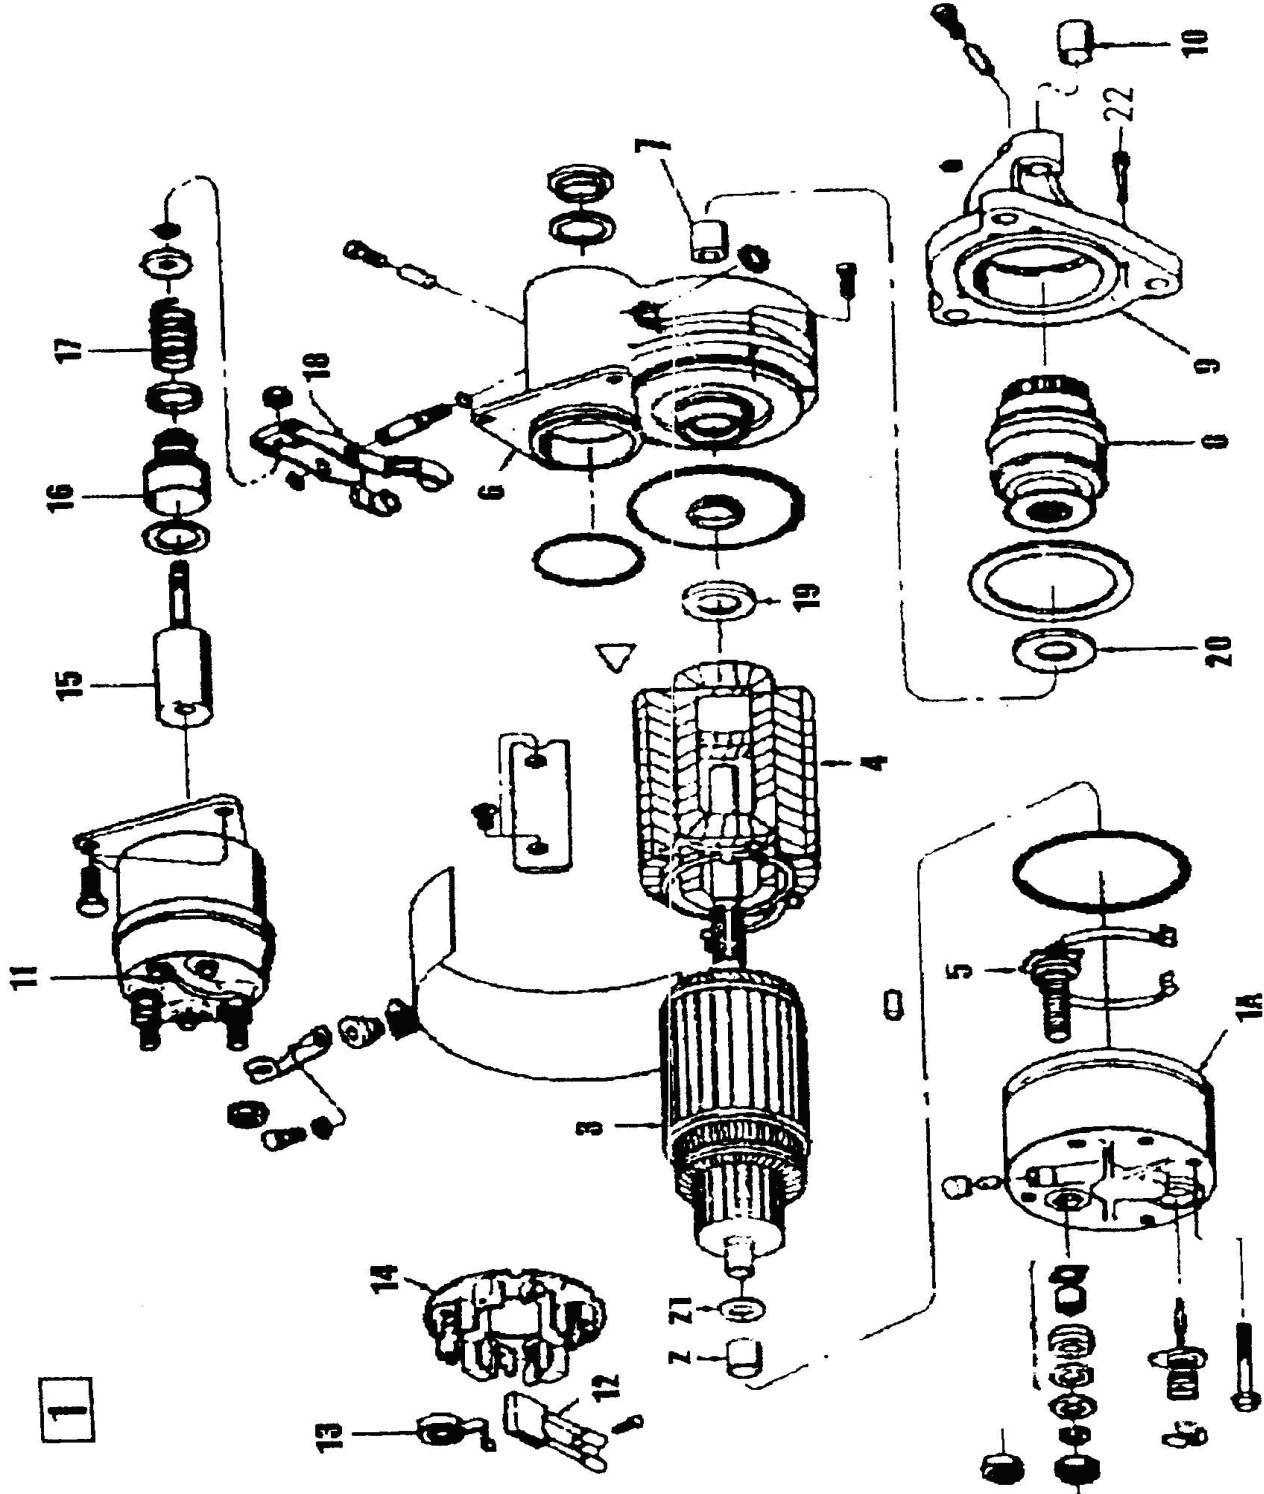

Ürün Adı/Product Name : BELDE 220-17C/BELDE 220-17C

BMCBELC211Y

Grup Adı/Group Name : ELEKTRİK SİSTEMİ/ELECTRICAL EQUIPMENT

Komple Adı/Assy Name : MARŞ MOTORU İÇ PARÇALARI/STARTER MOTOR INNER PARTS

NATO PARÇA KATALOĞU/NATO PARTS CATALOGUE

Ürün Adı/Product Name : BELDE 220-17C/BELDE 220-17C

BMCBELC211Y

Grup Adı/Group Name : ELEKTRİK SİSTEMİ/ELECTRICAL EQUIPMENT

Komple Adı/Assy Name : MARŞ MOTORU İÇ PARÇALARI/STARTER MOTOR INNER PARTS

ŞEKİL FIG	PARÇA KODU PART CODE	PARÇA ADI	PART NAME	SERİ NO SER. NO	ADET QTY.	AÇIKLAMA REMARK
1	C3281634	Marş motoru-KMPL.	Starter motor-ASSY.		1	
1a	1988126	Marş motoru ön kapak	Frame		1	
2	1943628	Burç	Bushing		1	
3	1988435	Marş kollektörü	Armature		1	
4	1988442	Marş alan sargısı	Field coil		1	
5	1988128	Kurşun tel	Lead		1	
6	1988436	Marş motor gövdesi	Housing lever		1	
7	1988096	Burç	Bushing		1	
8	1893560	Marş dişlisi-KMPL.	Gear-ASSY.		1	
9	1988438	Arka kapak	Housing drive		1	
10	1894635	Burç	Bushing		1	
11	1115595	Marş otomatığı	Starter automatic		1	
12	1852894	Marş kömürü	Brush, starter		1	
13	1985314	Yay, marş kömürü	Spring-Brush		1	
14	1988439	Kömür tablası	Brush plate		1	
15	1988140	Plancır	Plunger		1	
16	1988776	Lastik	Boot		1	
17	1948521	Yay	Spring		1	
18	1988097	Levyeye, değiştirme	Lever, shift		1	
19	1936466	Mesafe rondelası	Spacer		1	
20	1911644	Mesafe rondelası	Spacer		1	
21	1985617	Rondela	Washer		1	
22	C3908321	Cıvata	Bolt		3