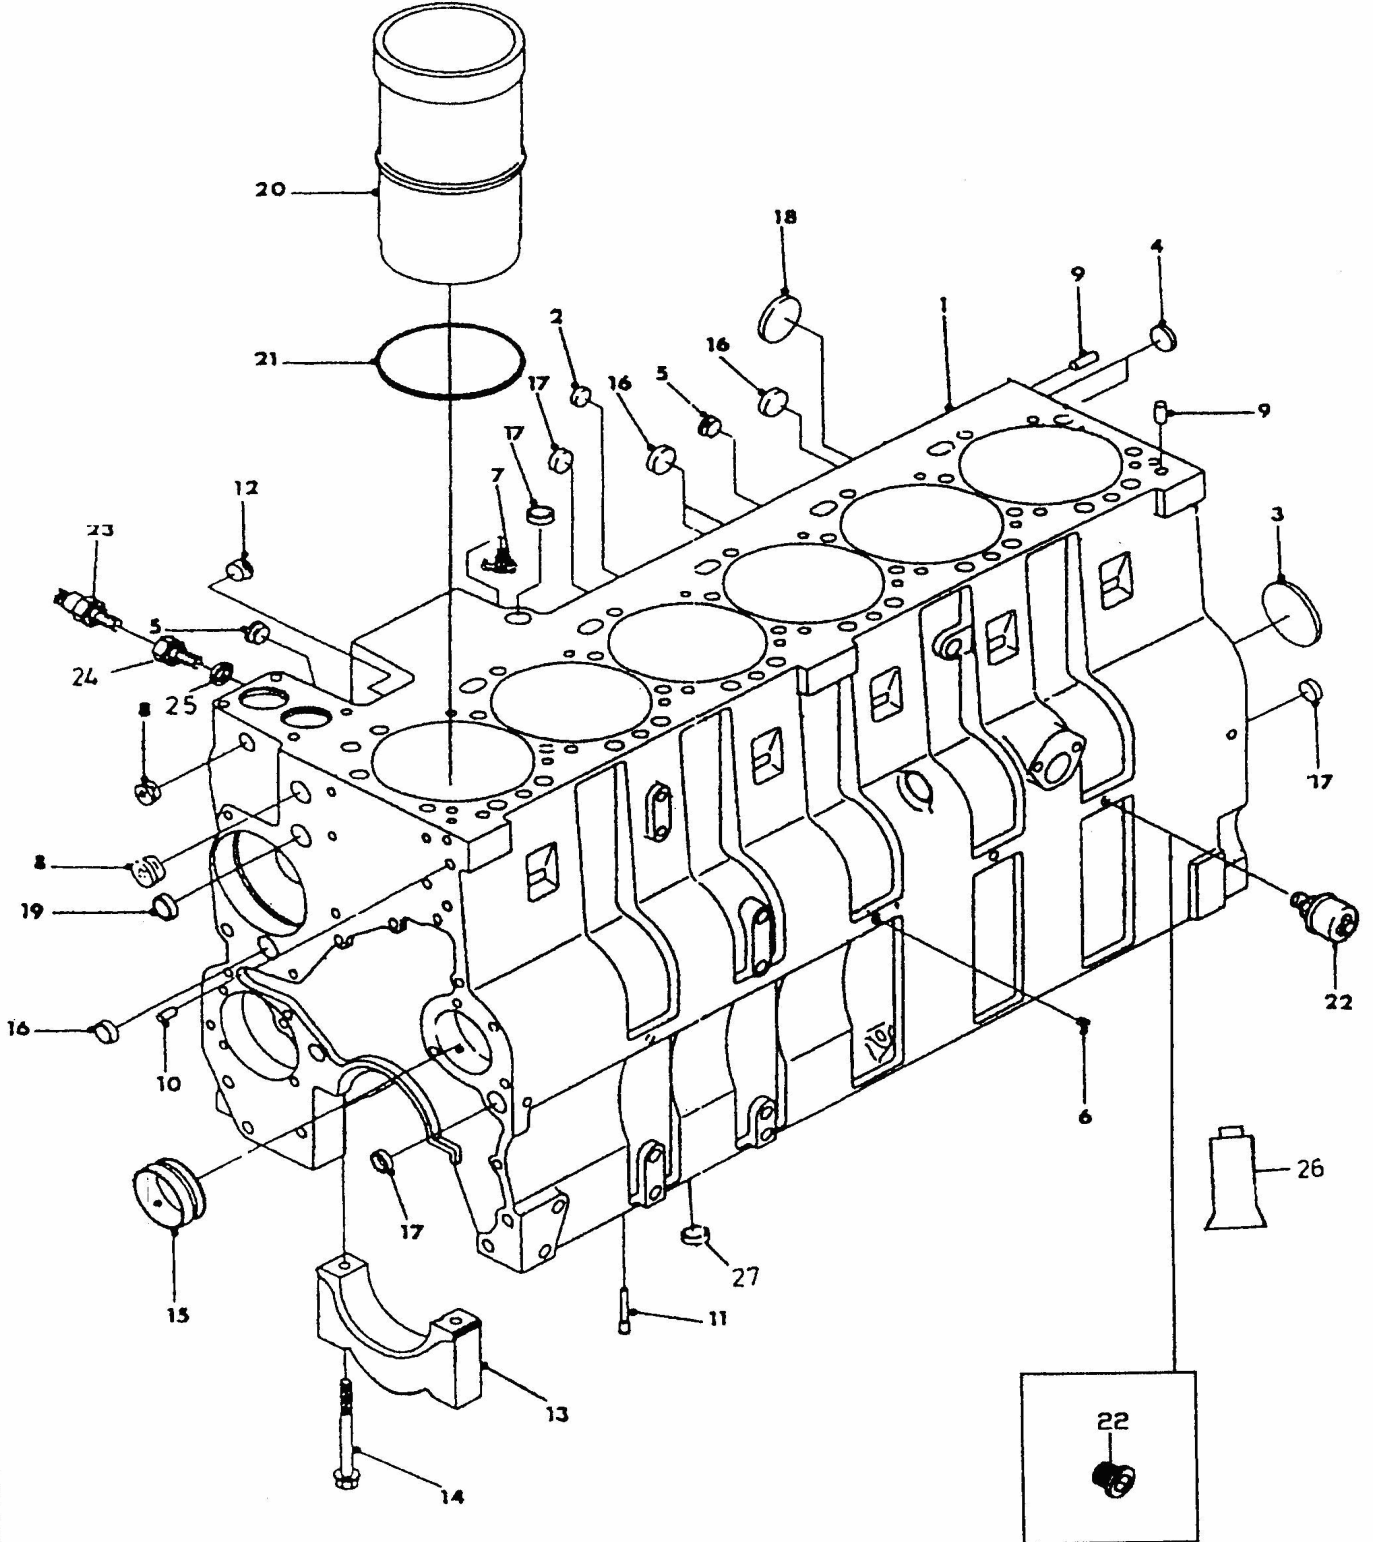

Ürün Adı/Product Name : BELDE 220-17C/BELDE 220-17C

BMCBELC211A

Grup Adı/Group Name : MOTOR/ENGINE

Komple Adı/Assy Name : SİLİNDİR BLOĞU/CYLINDER BLOCK

NATO PARÇA KATALOĞU/NATO PARTS CATALOGUE

Ürün Adı/Product Name : BELDE 220-17C/BELDE 220-17C

BMCBELC211A

Grup Adı/Group Name : MOTOR/ENGINE

Komple Adı/Assy Name : SİLİNDİR BLOĞU/CYLINDER BLOCK

ŞEKİL FIG	PARÇA KODU PART CODE	PARÇA ADI	PART NAME	SERİ NO SER. NO	ADET QTY.	AÇIKLAMA REMARK
*	220OTOLM107M	Motor montajlı-KMPL.Şanzumanlı	Engine fixed-ASSY.	CH00050-	1	
*	220OTOLM109M	Motor montajlı-KMPL.Şanzumanlı	Engine fixed-ASSY.	CH-00050	1	
*	SO82762	Motor kiti-KMPL.	Engine kit-ASSY.	CH00050-	1	
*	BMCBELC211	Motor kiti-KMPL.	Engine kit-ASSY.	CH-00050	1	
1	C3934903	Silindir bloğu	Cylinder block		1	
2	C3027646	Tapa, genişleme	Plug, expansion		1	
3	C3901969	Tapa, genişleme	Plug, expansion		1	
4	C156075	Tapa, genişleme	Plug, expansion		2	
5	Y3008468	Tapa	Plug		2	
6	C3906619	Tapa, boru	Plug, pipe		5	
7	C3629497	Boşaltma musluğu	Draincock		1	
8	C3008470	Tapa	Plug		1	
9	Y3901846	Volan pimi	Pin, flywheel		2	
9	C3280025	Merkezeleme pimi	Dowel pin		1	
10	Y3900257	Merkezeleme pimi	Dowel pin		2	
11	C3928031	Piston başlığı memesi	Nozzle, piston head		12	
12	5K16416	Tapa	Plug		2	
13	C3917313	Ana yatak kebi	Cap,main bearing		7	
14	C3916369	Cıvata	Bolt		14	
15	C3901685	Burç	Bushing		7	
x15	C3908280	Burç	Bushing		7	Servis/Service
16	C3905401	Tapa, genişleme	Plug, expansion		4	
17	C3004258	Tapa	Plug		4	
18	C3812090	Tapa, genişleme	Plug, expansion		1	
19	C143066	Tapa	Plug		1	
20	C3944344	Silindir gömleği	Liner, cylinder		6	
21	C3907177	Conta, silindir gömlek	Gasket		6	
22	3K201746	Yağ basınç müşiri	Oil pressure sensor		1	ESKİ TİP/OLD TYPE
22	52RS005547	Yağ basınç müşiri	Oil pressure sensor		1	YENİ TİP/NEW TYPE
23	3K201747	Hararet müşiri	Temperature sensor		1	
24	K0E1018	Rakor adaptör	Connector adapter		1	
25	M4E2019	Rondela	Washer		1	
26	4K50991	Yapıştırıcı	Loctite		1	
27	C3918113	Toz koruyucu	Dust protective		1	