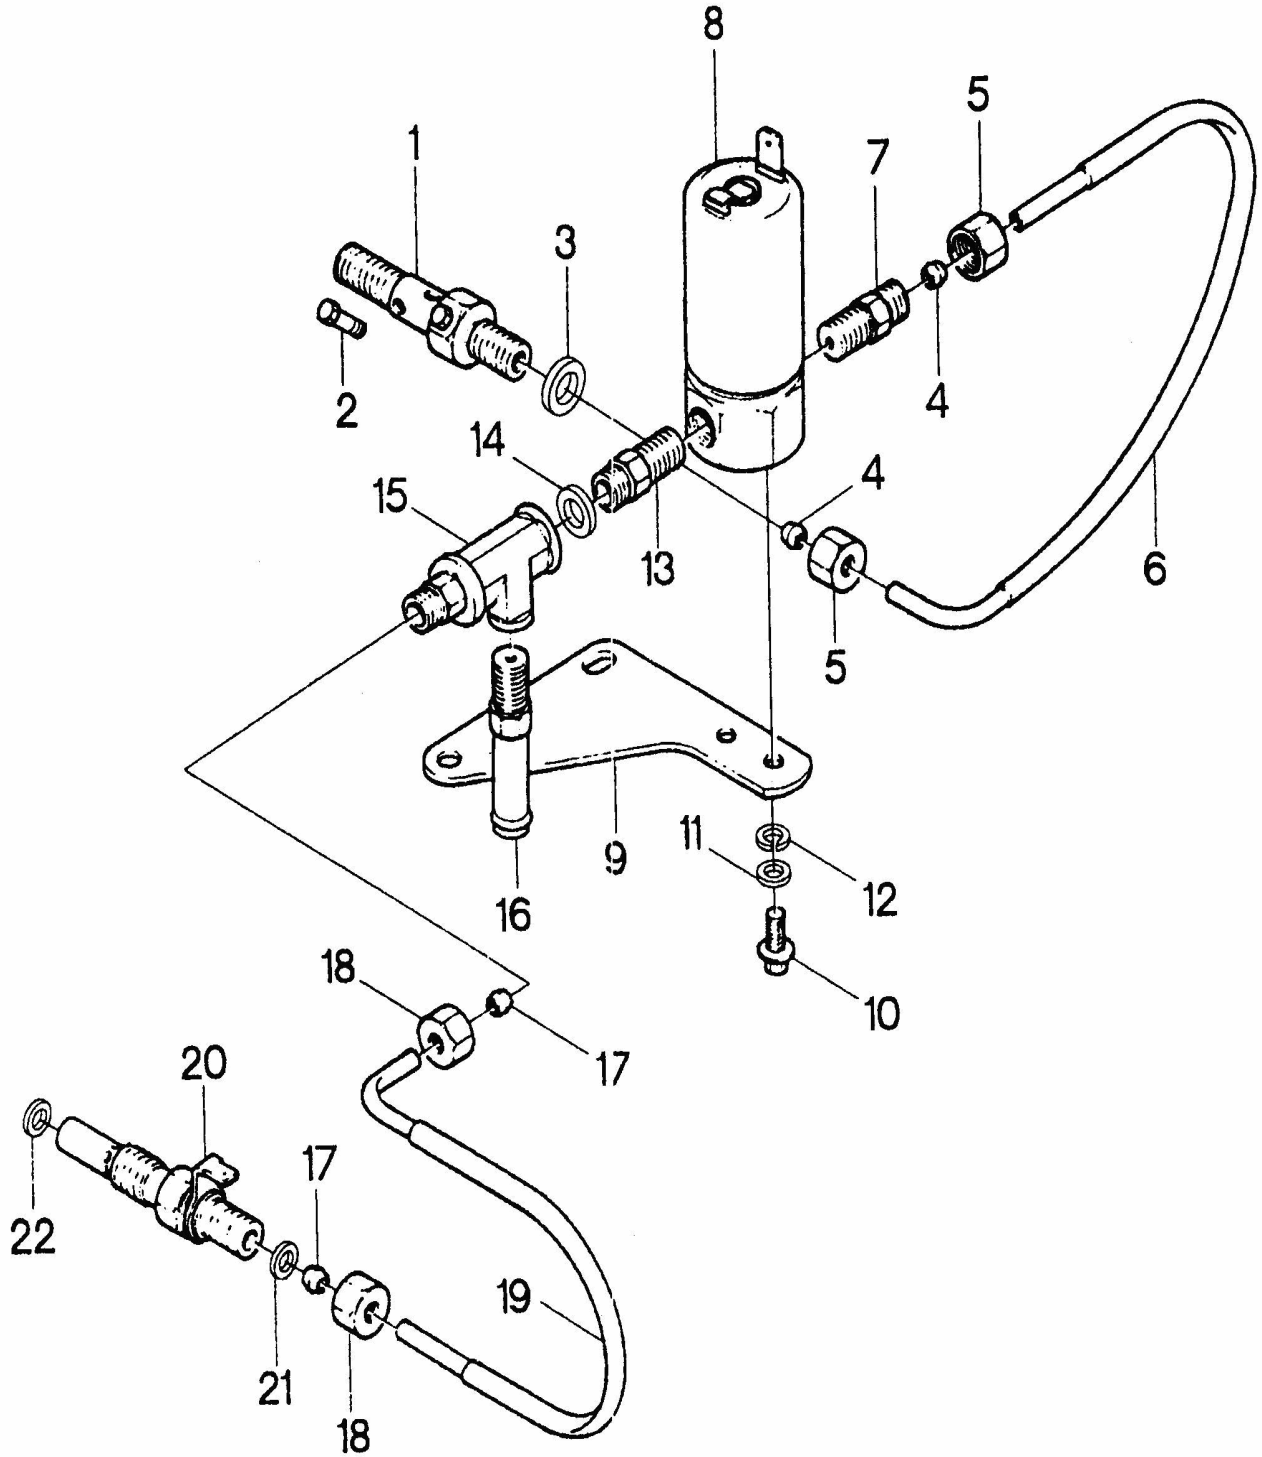

Ürün Adı/Product Name : BELDE 220-17C/BELDE 220-17C

BMCBELC211S

Grup Adı/Group Name : YAKIT SİSTEMİ/FUEL SYSTEM

Komple Adı/Assy Name : TERMOSTART ÜNİTESİ/THERMOSTART UNIT

NATO PARA KATALOĐU/NATO PARTS CATALOGUE

Ürün Adı/Product Name : BELDE 220-17C/BELDE 220-17C

BMCBELC211S

Grup Adı/Group Name : YAKIT SİSTEMİ/FUEL SYSTEM

Komple Adı/Assy Name : TERMOSTART ÜNİTESİ/THERMOSTART UNIT

ŞEKİL FIG	PARA KODU PART CODE	PARA ADI	PART NAME	SERİ NO SER. NO	ADET QTY.	AÇIKLAMA REMARK
1	2K16000	Banjo, adaptör	Banjo, adapter		1	
2	2K14556	Özel civata	Special bolt		1	
3	Y3902178	Rondela	Washer		1	
4	2K12208	Çekirdek	Ferrule		2	(Alt:158268)
5	2K14533	Somun rakor	Nut, connection		2	(Alt:158269)
6	C3281329	Boru-KMPL.	Pipe-ASSY.		1	
7	2K14534	Rakor	Connector		1	
8	C3923946	Solenoid	Solenoid		1	
9	Y3280740	Braket	Bracket		1	
10	SH106161	Civata	Screw		2	(Alt:C3900626)
11	WA106041	Düz rondela	Washer, plain		2	
12	WL106002	Yaylı rondela	Washer, spring		2	
13	Y3280770	Rakor	Connector		1	
14	Y3280576	Düz rondela	Washer, plain		1	
15	2K14532	T-Rakor	T-Connection		1	
16	2K13589	Adaptör	Adapter		1	
17	2K12208	Çekirdek	Ferrule		2	(Alt:158268)
18	2K14533	Somun rakor	Nut, connection		2	(Alt:158269)
19	C3281329	Boru-KMPL.	Pipe-ASSY.		1	
20	C3281669	Termostart ünitesi	Thermostart unit		1	
21	C3902425	Bakır rondela	Washer, sealing		1	
22	C68368	Mesafe parçası	Spacer		1