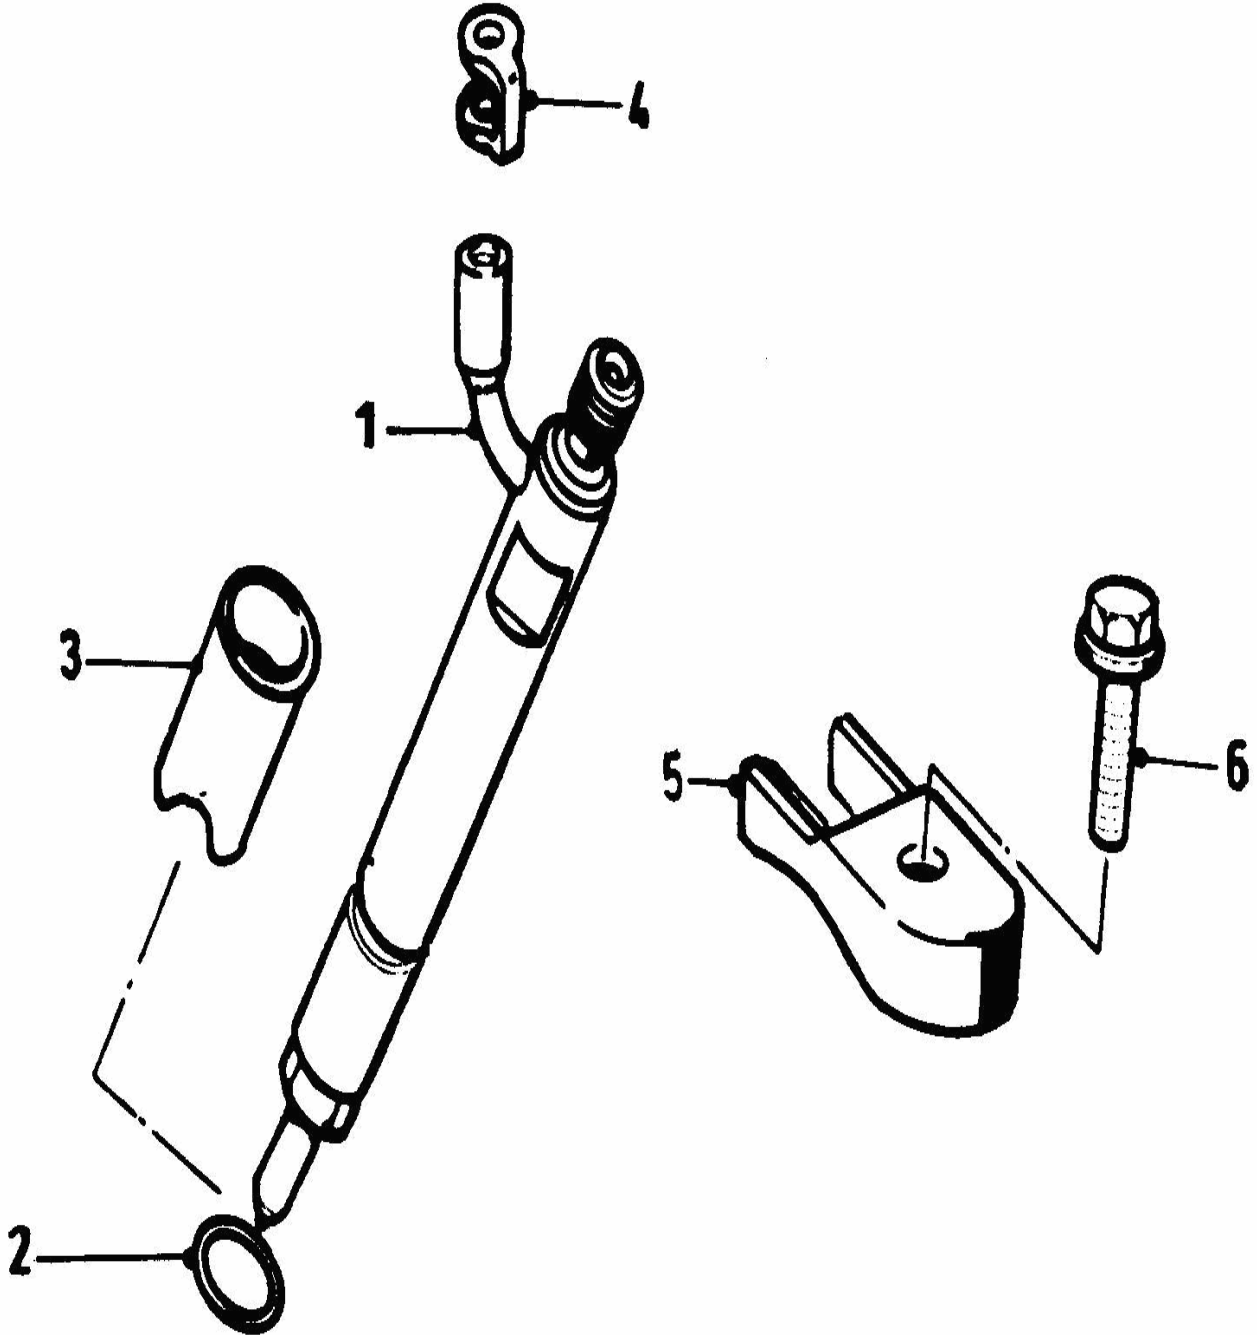

Ürün Adı/Product Name : BELDE 220-17C/BELDE 220-17C
Grup Adı/Group Name : YAKIT SİSTEMİ/FUEL SYSTEM
Komple Adı/Assy Name : ENJEKTÖR/INJECTOR

BMCBELC21100

NATO PARA KATALOĐU/NATO PARTS CATALOGUE

Ürün Adı/Product Name : BELDE 220-17C/BELDE 220-17C

BMCBELC21100

Grup Adı/Group Name : YAKIT SİSTEMİ/FUEL SYSTEM

Komple Adı/Assy Name : ENJEKTÖR/INJECTOR

ŞEKİL FIG	PARA KODU PART CODE	PARA ADI	PART NAME	SERİ NO SER. NO	ADET QTY.	AÇIKLAMA REMARK
1	C3919057	Enjektör	Injector		6	
2	C3906659	Rondela	Washer		6	
3	C3909886	Kovan	Sleeve		6	
4	C3903380	Banjo bağlantı keesi	Seal, banjo connector		6	
5	C3910279	Tutucu, enjektör	Clamp, injector		6	
6	C3902112	Cıvata	Bolt		6