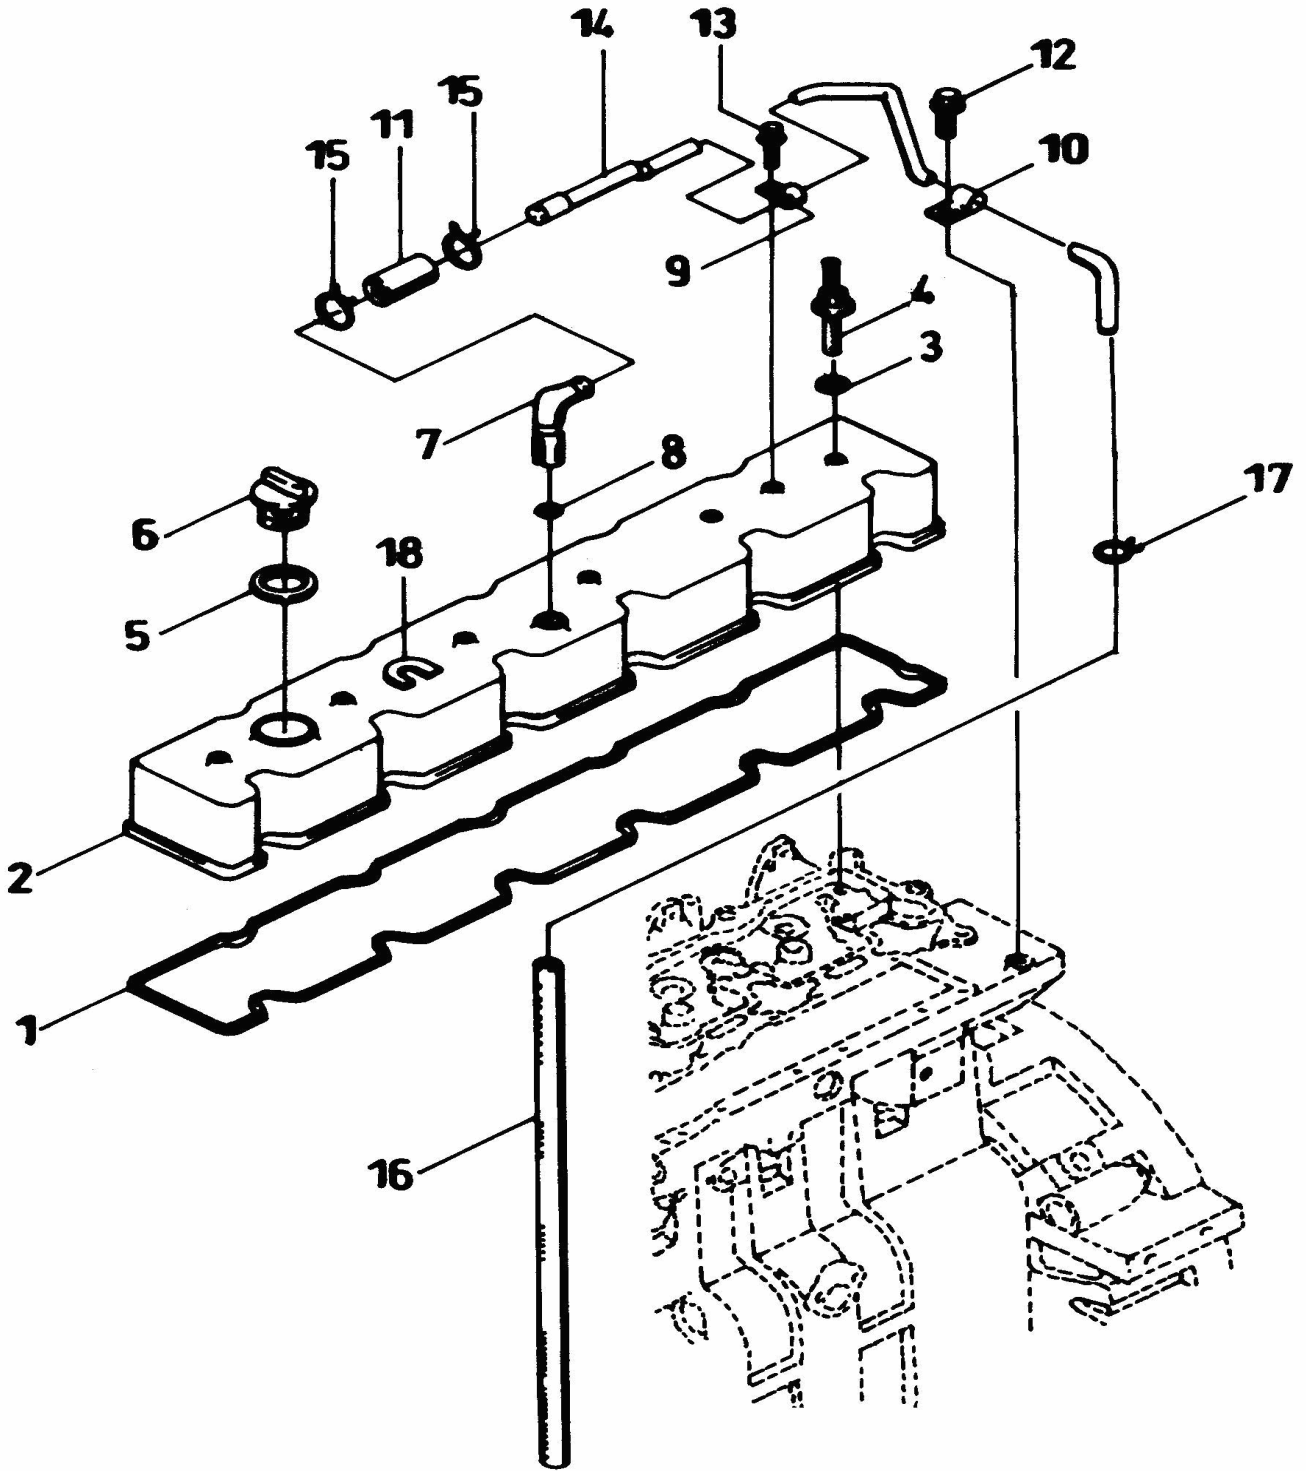

Ürün Adı/Product Name : BELDE 220-17C/BELDE 220-17C

BMCBELC211E

Grup Adı/Group Name : MOTOR/ENGINE

Komple Adı/Assy Name : KÜLBÜTÖR KAPAĞI & HAVALANDIRMA/VALVE
COVER&CRANKSHAFT BREATH.

NATO PARA KATALOĐU/NATO PARTS CATALOGUE

Ürün Adı/Product Name : BELDE 220-17C/BELDE 220-17C

BMCBELC211E

Grup Adı/Group Name : MOTOR/ENGINE

Komple Adı/Assy Name : KÜLBÜTÖR KAPAĐI & HAVALANDIRMA/VALVE
COVER&CRANKSHAFT BREATH.

ŐEKİL FIG	PARA KODU PART CODE	PARA ADI	PART NAME	SERİ NO SER. NO	ADET QTY.	AIKLAMA REMARK
1	C3905449	Conta	Gasket		1	
2	C3930903	Külbütör kapađı	Rocker cover		1	
3	C3910824	O-Ring	O-Ring		6	
4	C3922639	Cıvata	Bolt		6	
5	C3902466	Conta	Gasket		1	
6	C3902468	Kapak, yađ doldurma	Cover, oil filling		1	
7	C3920497	Dirsek, havalandırma hortumu	Elbow, hose		1	
8	C3909397	Kare kesitli halka	O-Ring, square sectional		1	
9	C3907741	Yaylı hortum kelepçesi	Clamp, spring hose		1	
10	C70622	Klips	Clip		1	
11	C3930827	Hortum	Hose		1	
12	C3901249	Cıvata	Bolt		1	
13	C3912072	Cıvata	Bolt		1	
14	C3909669	Karter havalandırma borusu	Tube, breather		1	
15	C3918163	Yaylı hortum kelepçesi	Clamp, spring-Hose		2	(Alt:C3934496)
16	C3918616	Hortum, düz	Hose, plain		1	
17	C3907740	Yaylı hortum kelepçesi	Clamp, spring hose		1	ESKİ TİP/OLD TYPE
17	C3936331	Kare kesitli halka	O-Ring		1	YENİ TİP/NEW TYPE
18	C3914868	Logo etiketi	Label		1