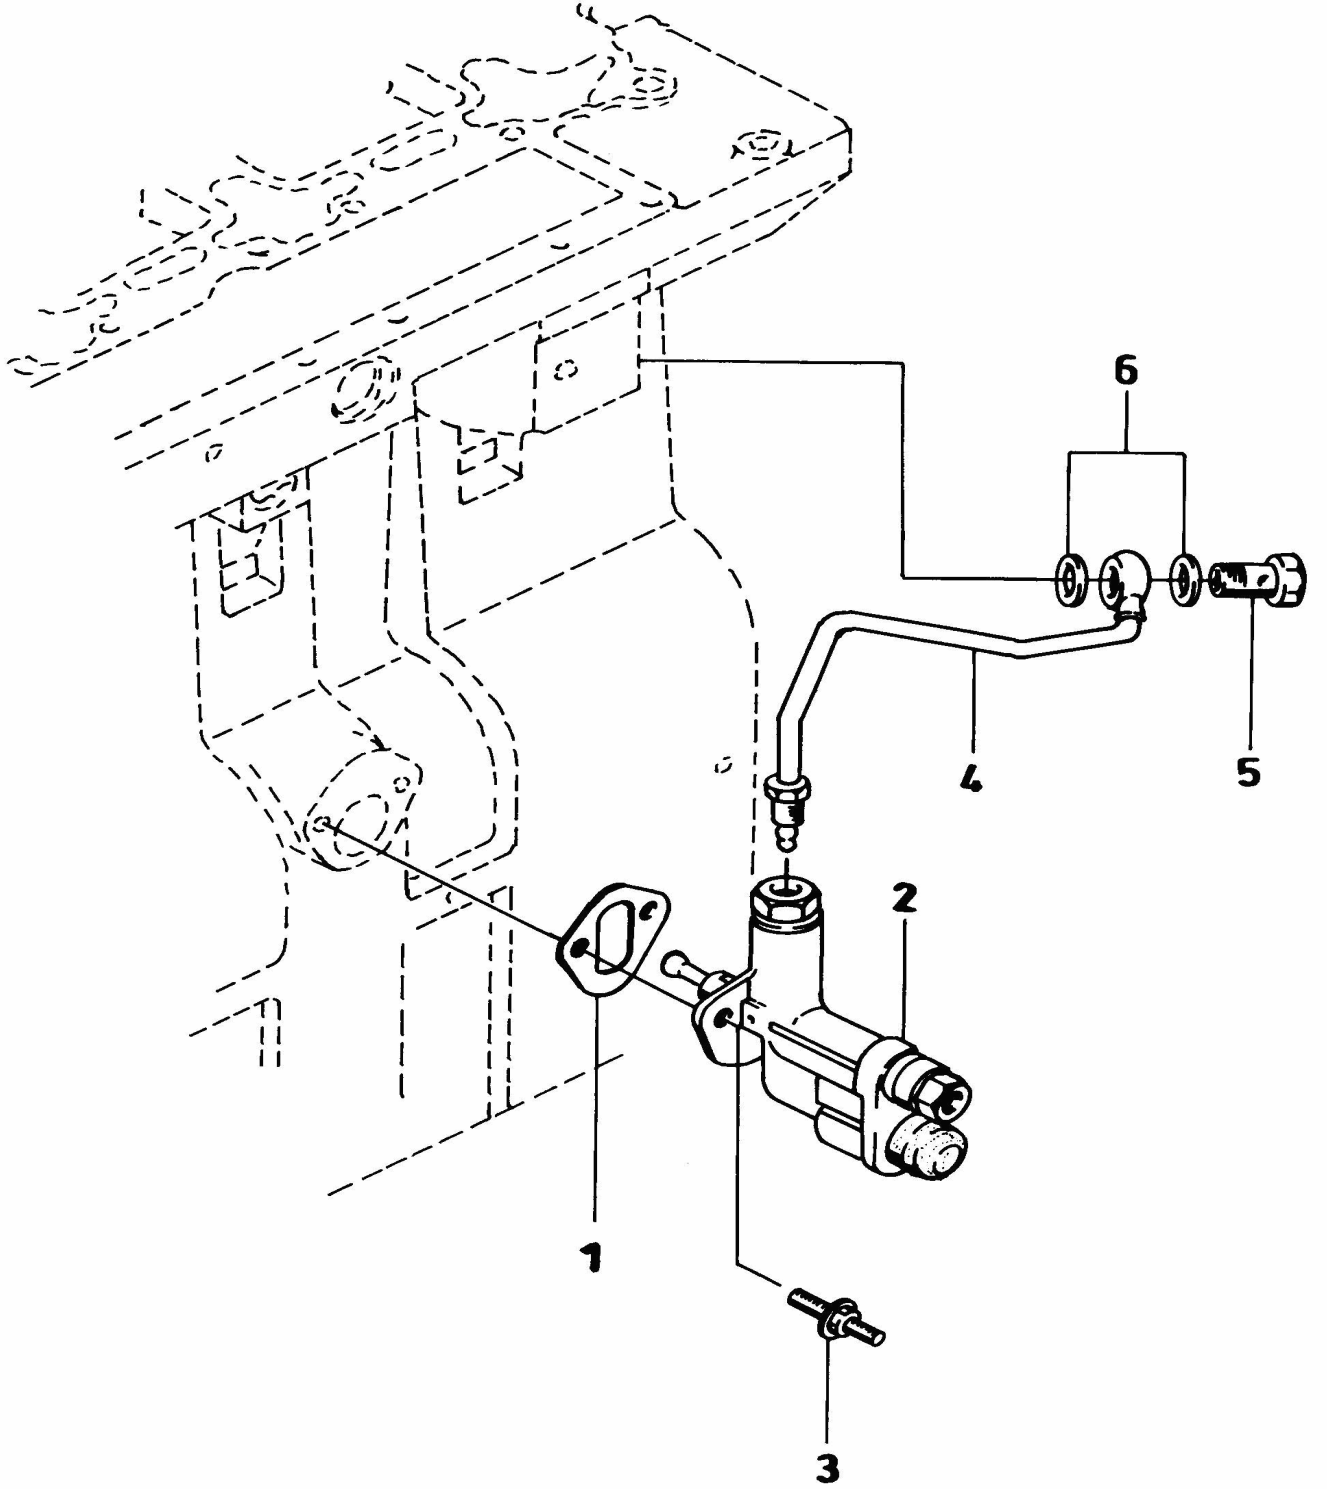

Ürün Adı/Product Name : BELDE 220-17C/BELDE 220-17C

BMCBELC211P

Grup Adı/Group Name : YAKIT SİSTEMİ/FUEL SYSTEM

Komple Adı/Assy Name : YAKIT OTOMATİĐİ/FUEL LIFT PUMP

NATO PARA KATALOĐU/NATO PARTS CATALOGUE

Ürün Adı/Product Name : BELDE 220-17C/BELDE 220-17C

BMCBELC211P

Grup Adı/Group Name : YAKIT SİSTEMİ/FUEL SYSTEM

Komple Adı/Assy Name : YAKIT OTOMATİĐİ/FUEL LIFT PUMP

ŞEKİL FIG	PARA KODU PART CODE	PARA ADI	PART NAME	SERİ NO SER. NO	ADET QTY.	AÇIKLAMA REMARK
1	C3931348	Conta	Gasket		1	
2	C3933252	Yakıt otomatıĐı	Fuel lift pump		1	
3	C3909310	Cıvata	Bolt		2	
4	C3918539	Boru, otomatikten filtreye	Pipe,fuel supply		1	
5	C3916361	Cıvata	Bolt		1	
6	C3918191	Keeli rondela	Washer seal		2