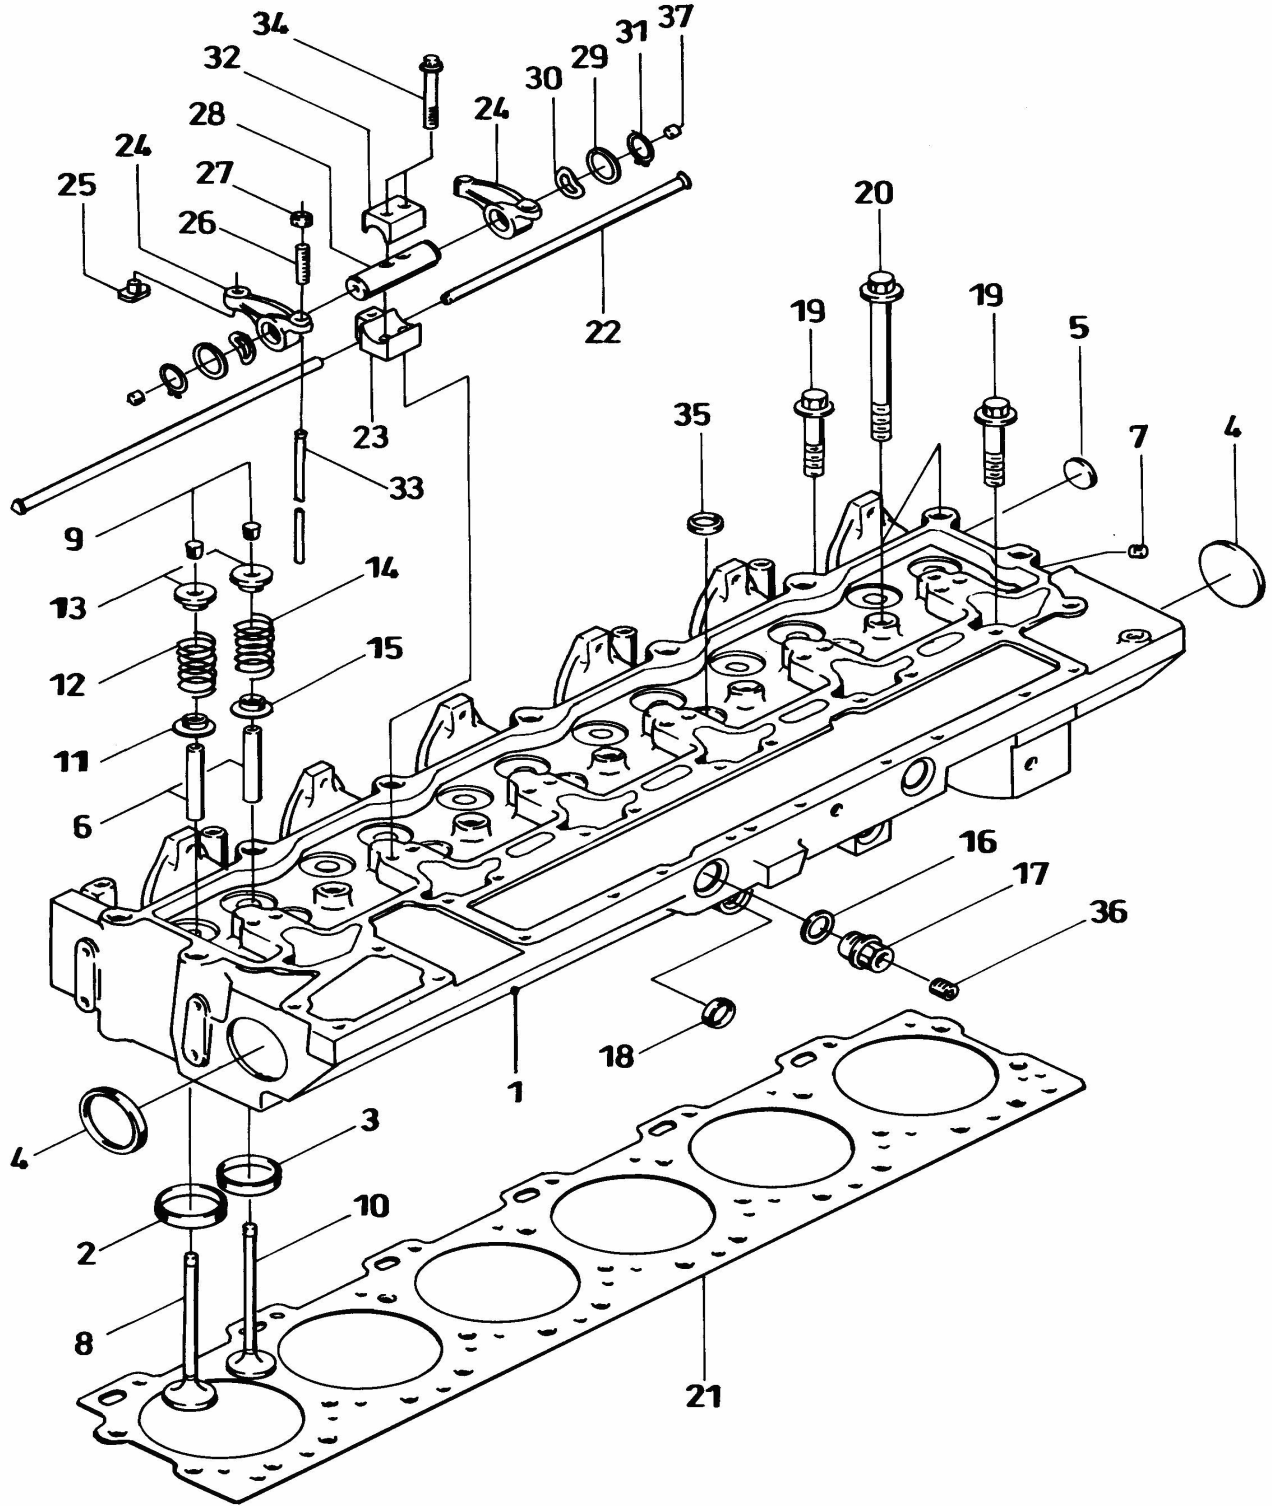

Ürün Adı/Product Name : BELDE 220-17C/BELDE 220-17C

BMCBELC211D

Grup Adı/Group Name : MOTOR/ENGINE

Komple Adı/Assy Name : SİLİNDİR KAPAĞI&KÜLBÜTÖR MEK./CYLINDER HEAD &
ROCKER LEVER

NATO PARÇA KATALOĞU/NATO PARTS CATALOGUE

Ürün Adı/Product Name : BELDE 220-17C/BELDE 220-17C

BMCBELC211D

Grup Adı/Group Name : MOTOR/ENGINE

Komple Adı/Assy Name : SİLİNDİR KAPAĞI&KÜLBÜTÖR MEK./CYLINDER HEAD & ROCKER LEVER

ŞEKİL FIG	PARÇA KODU PART CODE	PARÇA ADI	PART NAME	SERİ NO SER. NO	ADET QTY.	AÇIKLAMA REMARK
1	C3927667	Silindir kapağı	Cylinder head		1	
2	C3904716	Subap bagası, emme	Insert, Inlet		6	
3	C3908830	Baga-Emme	Insert-Intake		6	
4	C3905368	Tapa, genişleme	Plug, expansion		2	
5	C3906732	Genleşme Tapası	Plug, expansion		1	
6	C3901187	Subap kılavuzu	Guide, valve stem		12	
7	C3008464	Tapa, boru	Plug, pipe		1	
8	C3915506	Emme subabı	Valve, intake		6	
9	C3901177	Subap tırnağı	Collet, valve		12	
10	C3921444	Egzoz subabı	Valve, exhaust		6	
11	C3915707	Keçe, subap sapı-Emme	Seal, valve stem-Intake		6	
12	Y3906412	Subap yayı, emme	Valve spring, intake		6	
13	C3912976	Subap tablası	Retainer, valve		12	
14	C3916588	Subap yayı, egzoz	Spring, valve-Exhaust		6	
15	C3927642	Keçe, subap sapı-Egzoz	Seal, valve stem-Exhaust		6	
16	C3902425	Bakır rondela	Washer, sealing		1	
17	C3908110	Redüksiyon adaptörü	Adapter		1	
18	C3912900	Tapa, genişleme	Plug, expansion		1	
19	C3917728	Cıvata	Bolt		14	
20	C3917729	Cıvata	Bolt		12	
21	C3931019	Silindir kapak contası	Gasket, cylinder head		1	
x21	C3914305	Silindir kapak contası	Gasket, cylinder head		1	Servis/Service
x21	C3914306	Silindir kapak contası	Gasket, cylinder head		1	Servis/Service
22	C3919677	Yağ besleme borusu	Oil pipe		1	
23	C3934921	Braket, külbütör mili	Support, rocker lever		6	
24	C3914606	Külbütör	Rocker		12	
25	C3902588	Aşınıtı tamponu	Insert, rocker lever		12	
26	C3900706	Ayar vidası	Screw		12	
27	C203131	Ayar somunu	Nut, adjusting		12	
28	C3919435	Külbütör mili	Shaft, rocker lever		6	
29	C3907206	Dayanma rondelası	Washer, plain		12	
30	C3906100	Yaylı rondela	Washer, spring		12	
31	C3901764	Segman	Circlip		12	
32	C3901693	Kelepçe	Clamp		6	
33	C3905194	Subap itici mili	Push rod		12	
34	C3901617	Cıvata	Bolt		12	
35	C3032693	Tapa	Plug		5	
36	C3008466	Tapa	Plug		1	
37	C3919434	Perçin	Rivet		2