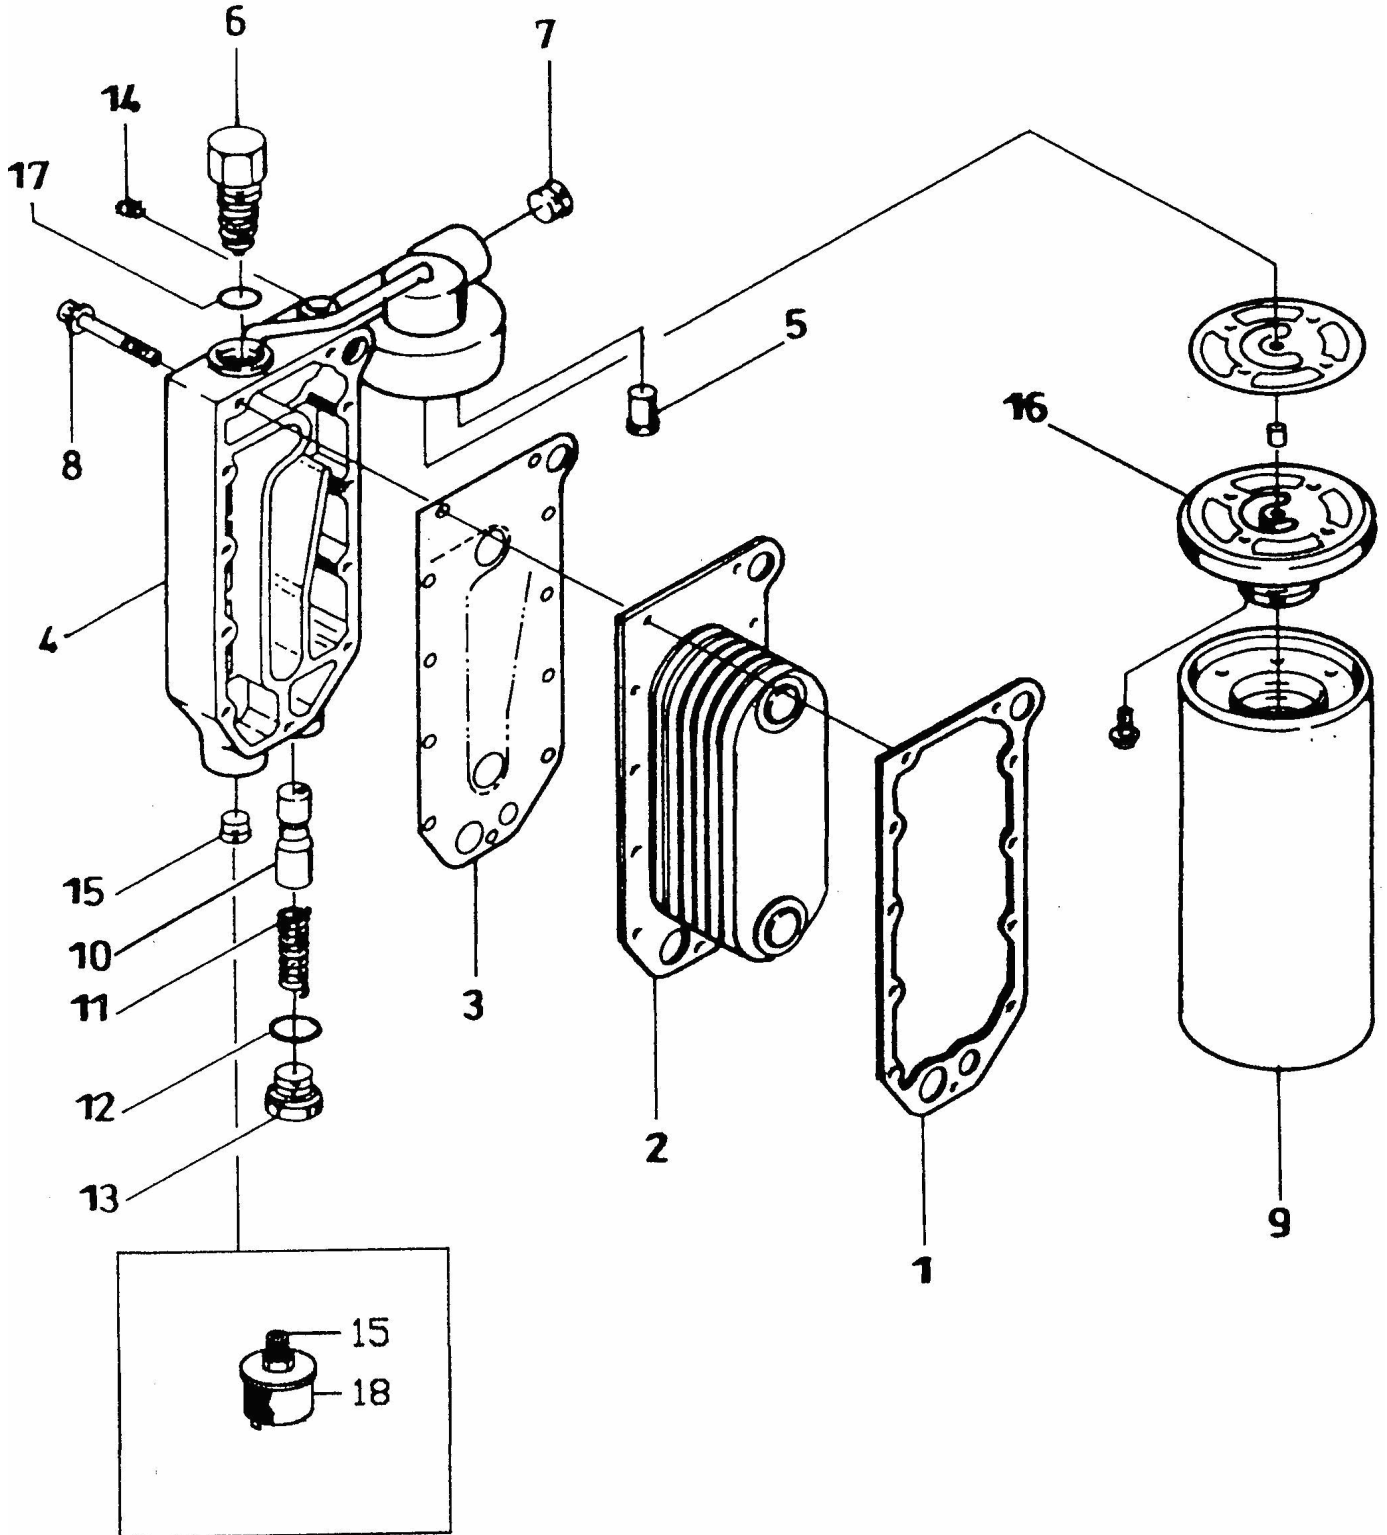

Ürün Adı/Product Name : BELDE 220-17C/BELDE 220-17C

BMCBELC211G

Grup Adı/Group Name : MOTOR/ENGINE

Komple Adı/Assy Name : MOTOR YAĞI SOĞUTUCUSU/ENGINE OIL COOLER

NATO PARA KATALOĐU/NATO PARTS CATALOGUE

Ürün Adı/Product Name : BELDE 220-17C/BELDE 220-17C

BMCBELC211G

Grup Adı/Group Name : MOTOR/ENGINE

Komple Adı/Assy Name : MOTOR YAĐI SOĐUTUCUSU/ENGINE OIL COOLER

ŐEKİL FIG	PARA KODU PART CODE	PARA ADI	PART NAME	SERİ NO SER. NO	ADET QTY.	AIKLAMA REMARK
1	C3918174	Conta, yađ sođutucu	Gasket		1	
2	C3918175	Sođutucu	Cooler		1	
3	C3929011	Conta, yađ sođutucu kapađı	Gasket		1	
4	C3918403	Yađ filtre bařlıđı	Filter head		1	
5	C3934410	Adaptör rakor	Adapter connector		1	
6	C3923477	Termostat	Thermostat		1	
7	5K16416	Tapa	Plug		1	
8	C3916073	Cıvata	Bolt		11	
9	C3318853	Yađ filtre elemanı	Element, oil filter		1	ESKİ TİP/OLD TYPE
9	C3401544	Yađ filtre elemanı	Oil filter element		1	YENİ TİP/NEW TYPE
10	C3918532	Basın ayar plancırı	Plunger, pressure regulator		1	ESKİ TİP/OLD TYPE
10	C3945967	Basın ayar plancırı	Pressure adjusting plunger		1	YENİ TİP/NEW TYPE
11	C68274	Yay	Spring		1	
12	C145508	O-Ring	O-Ring		1	
13	C3931084	Tapa	Plug		1	
14	C3906619	Tapa, boru	Plug, pipe		2	
15	Y3008468	Tapa	Plug		1	
15	57RS301107	Adaptör	Adapter		1	
16	C3934159	Yađ filtre bařlıđı	Oil filter head		1	
17	C3201562	O-Ring	O-Ring		1	
18	3K201746	Yađ basın müřiri	Oil pressure sensor		1