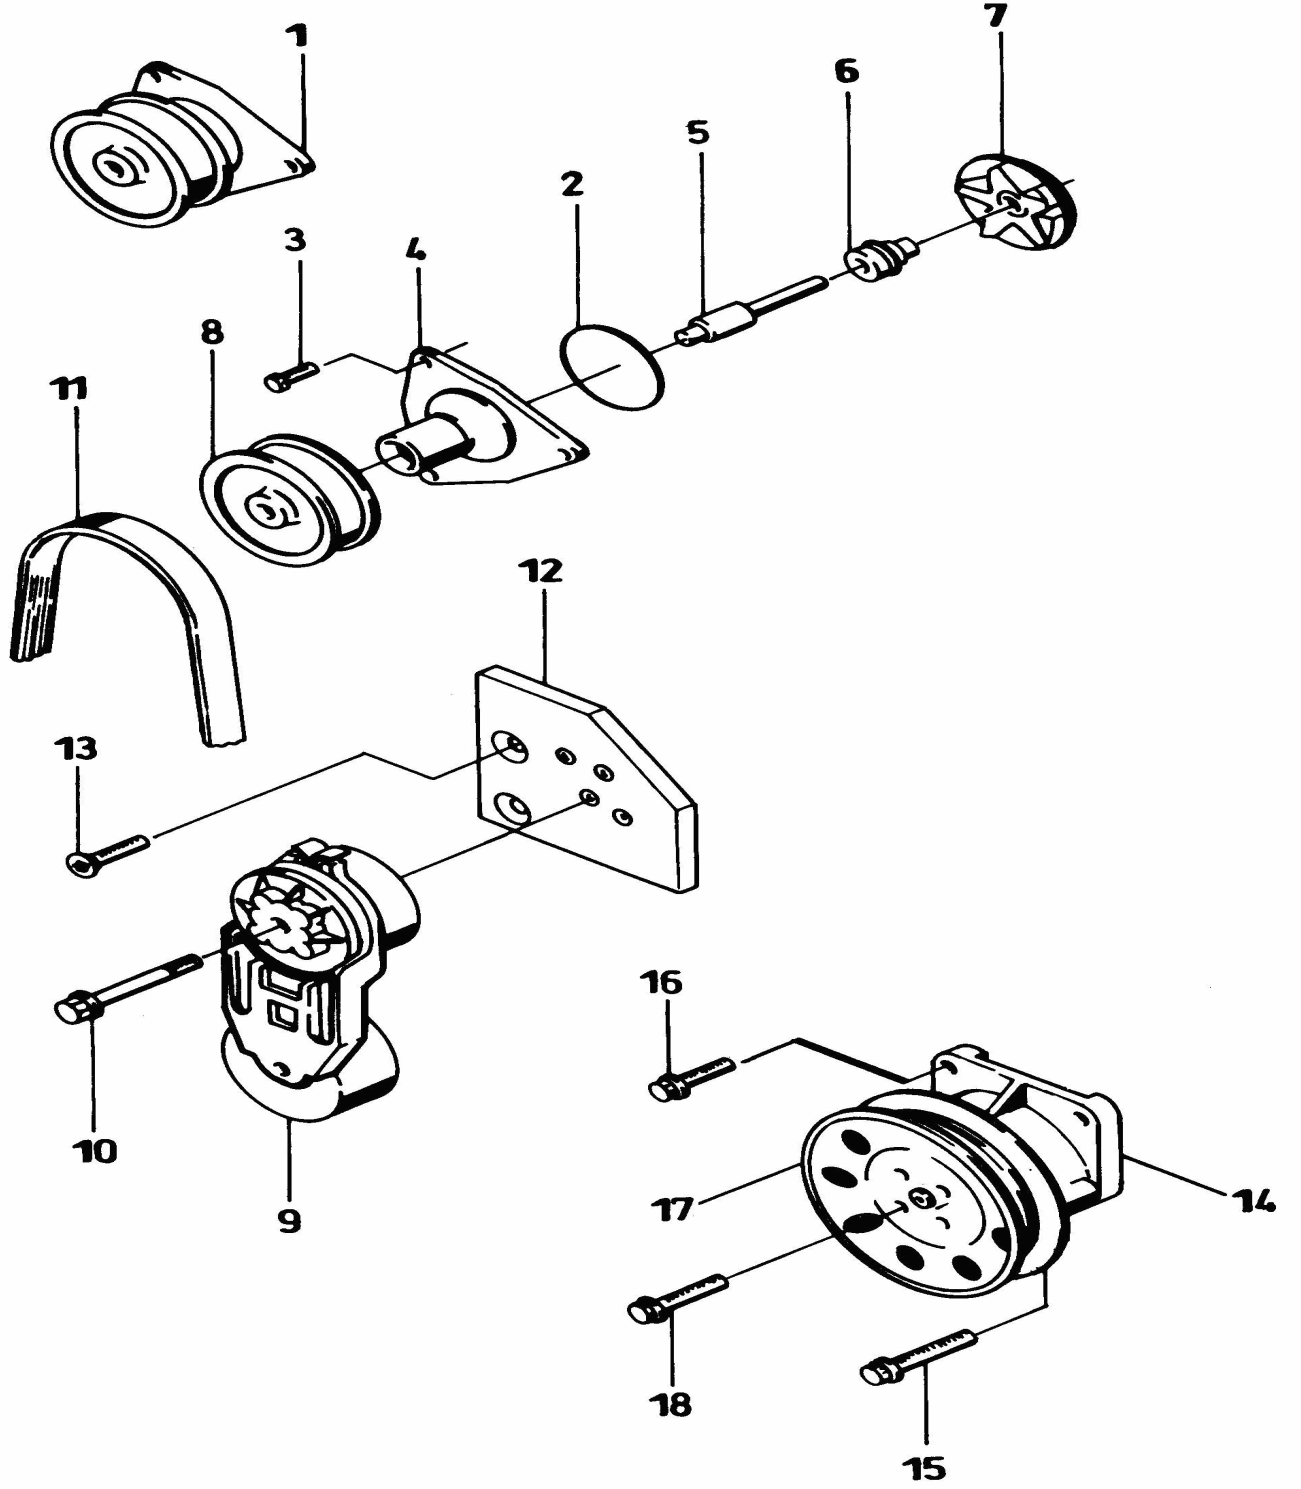

Ürün Adı/Product Name : BELDE 220-17C/BELDE 220-17C
Grup Adı/Group Name : SOĞUTMA SİSTEMİ/COOLING SYSTEM
Komple Adı/Assy Name : SU POMPASI & GERGİ MEKANİZMASI/WATER PUMP & TENSION MECHANISM

BMCBELC211L

NATO PARA KATALOĐU/NATO PARTS CATALOGUE

Ürün Adı/Product Name : BELDE 220-17C/BELDE 220-17C

BMCBELC211L

Grup Adı/Group Name : SOĐUTMA SİSTEMİ/COOLING SYSTEM

Komple Adı/Assy Name : SU POMPASI & GERĐİ MEKANİZMASI/WATER PUMP & TENSION MECHANISM

ŞEKİL FIG	PARA KODU PART CODE	PARA ADI	PART NAME	SERİ NO SER. NO	ADET QTY.	AÇIKLAMA REMARK
1	C3929612	Su pompası-KMPL.	Water pump-ASSY.		1	
2	C3902089	O-Ring	O-Ring		1	
3	C3926125	Cıvata	Bolt		1	(Alt:C3934054)
4	C3905357	Gövde, su pompası	Body, water pump		1	
5	C3903787	Rulman, su pompası	Bearing, water pump		1	
6	C3029099	Kee	Seal ring		1	
7	C3905219	Pervane	Impeller		1	
8	C3903556	Pule	Pulley		1	
9	C3279446	Kayıř gergisi	Belt-Ribbet		1	
10	C3282699	Cıvata	Bolt		1	
11	C3911577	V-Kayıř	V-Belt		1	
12	C3276831	Braket, kayıř gergi	Bracket		1	
13	C3925196	Cıvata	Bolt		2	
14	C3276822	Braket	Bracket		1	
15	C3901447	Cıvata	Bolt		2	
16	C3900631	Cıvata	Bolt		2	
17	C3914494	Avare pule	Crank pulley		1	
18	C3928553	Cıvata	Bolt		4